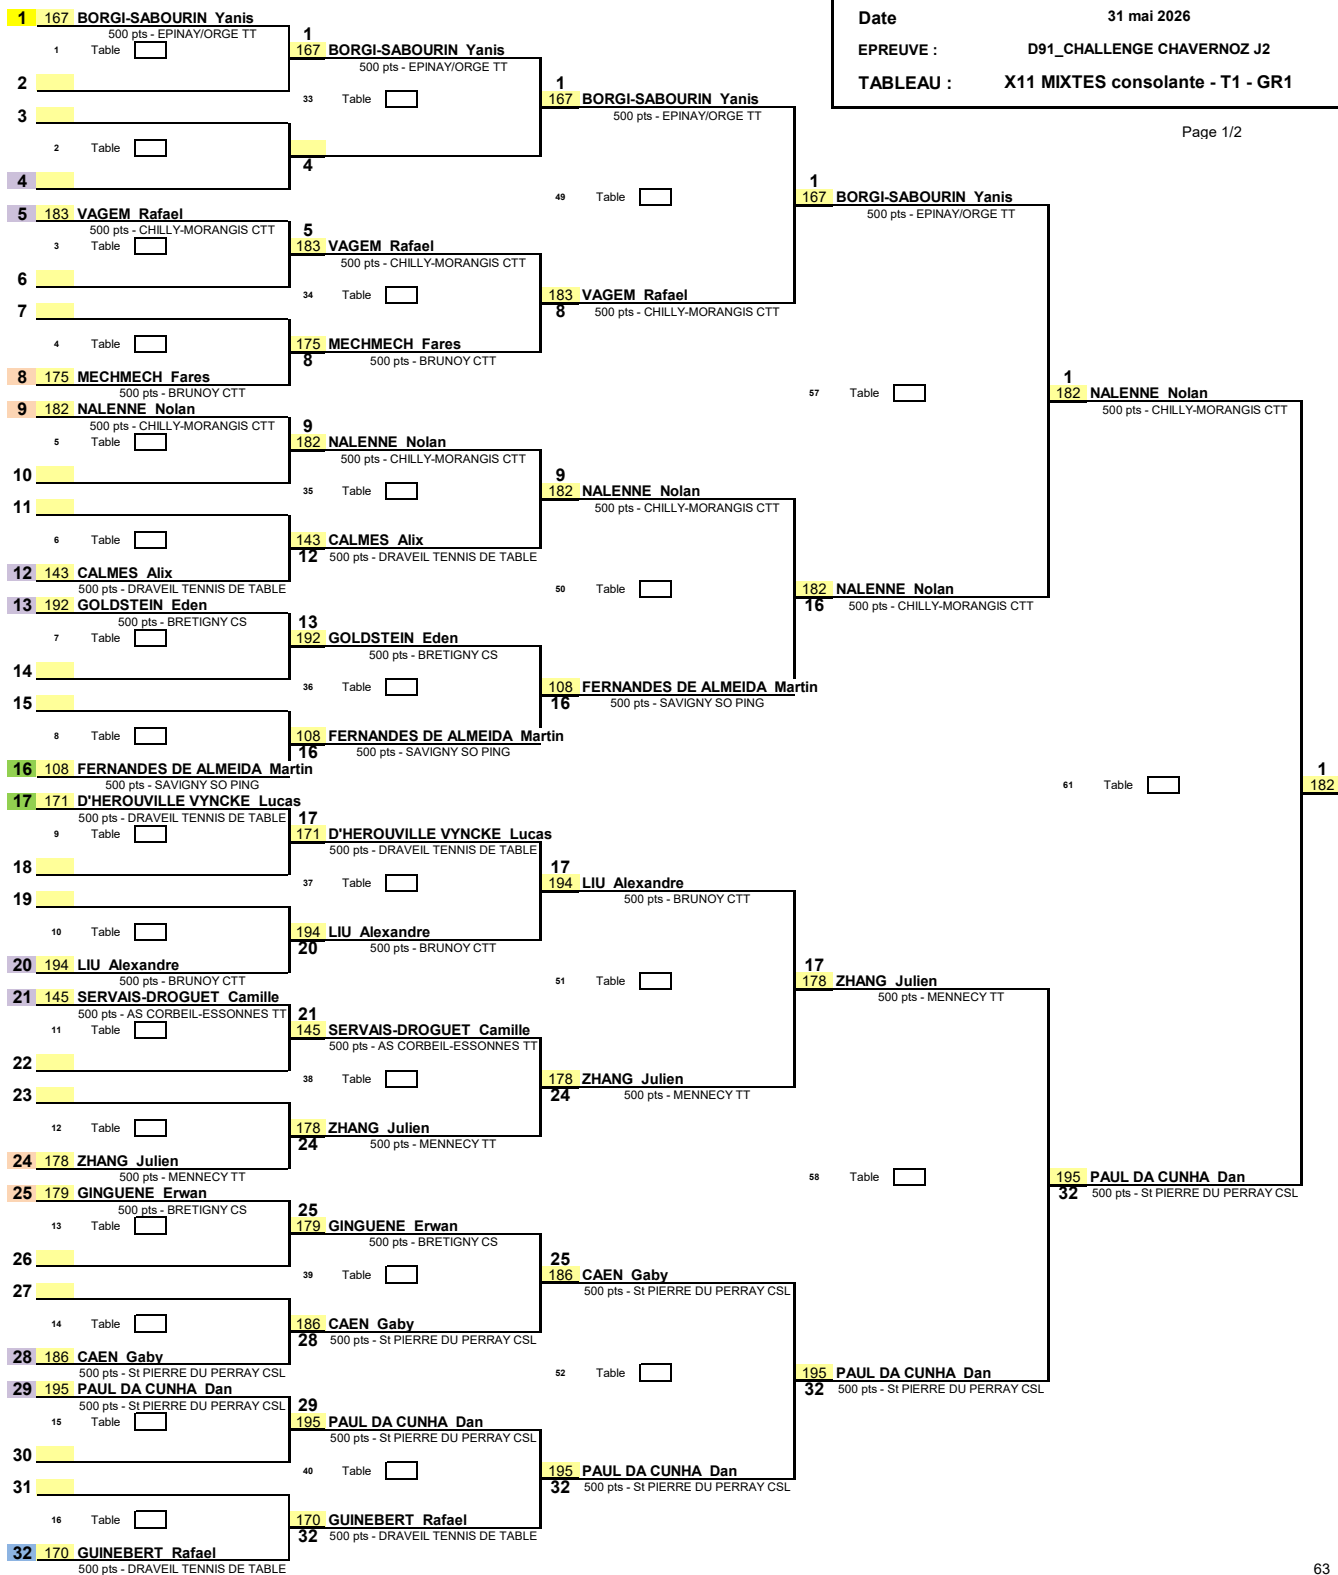

1/32ème de Finale

1/16ème de Finale

1/8ème de Finale

1/4ème de Finale

1/2ème de Finale

Date 31 mai 2026
 EPREUVE : D91_CHALLENGE CHAVERNOZ J2
 TABLEAU : X11 MIXTES consolante - T1 - GR1

Page 1/2

Date 31 mai 2026
 EPREUVE : D91_CHALLENGE CHAVERNOZ J2
 TABLEAU : X11 MIXTES consolante - T1 - GR1