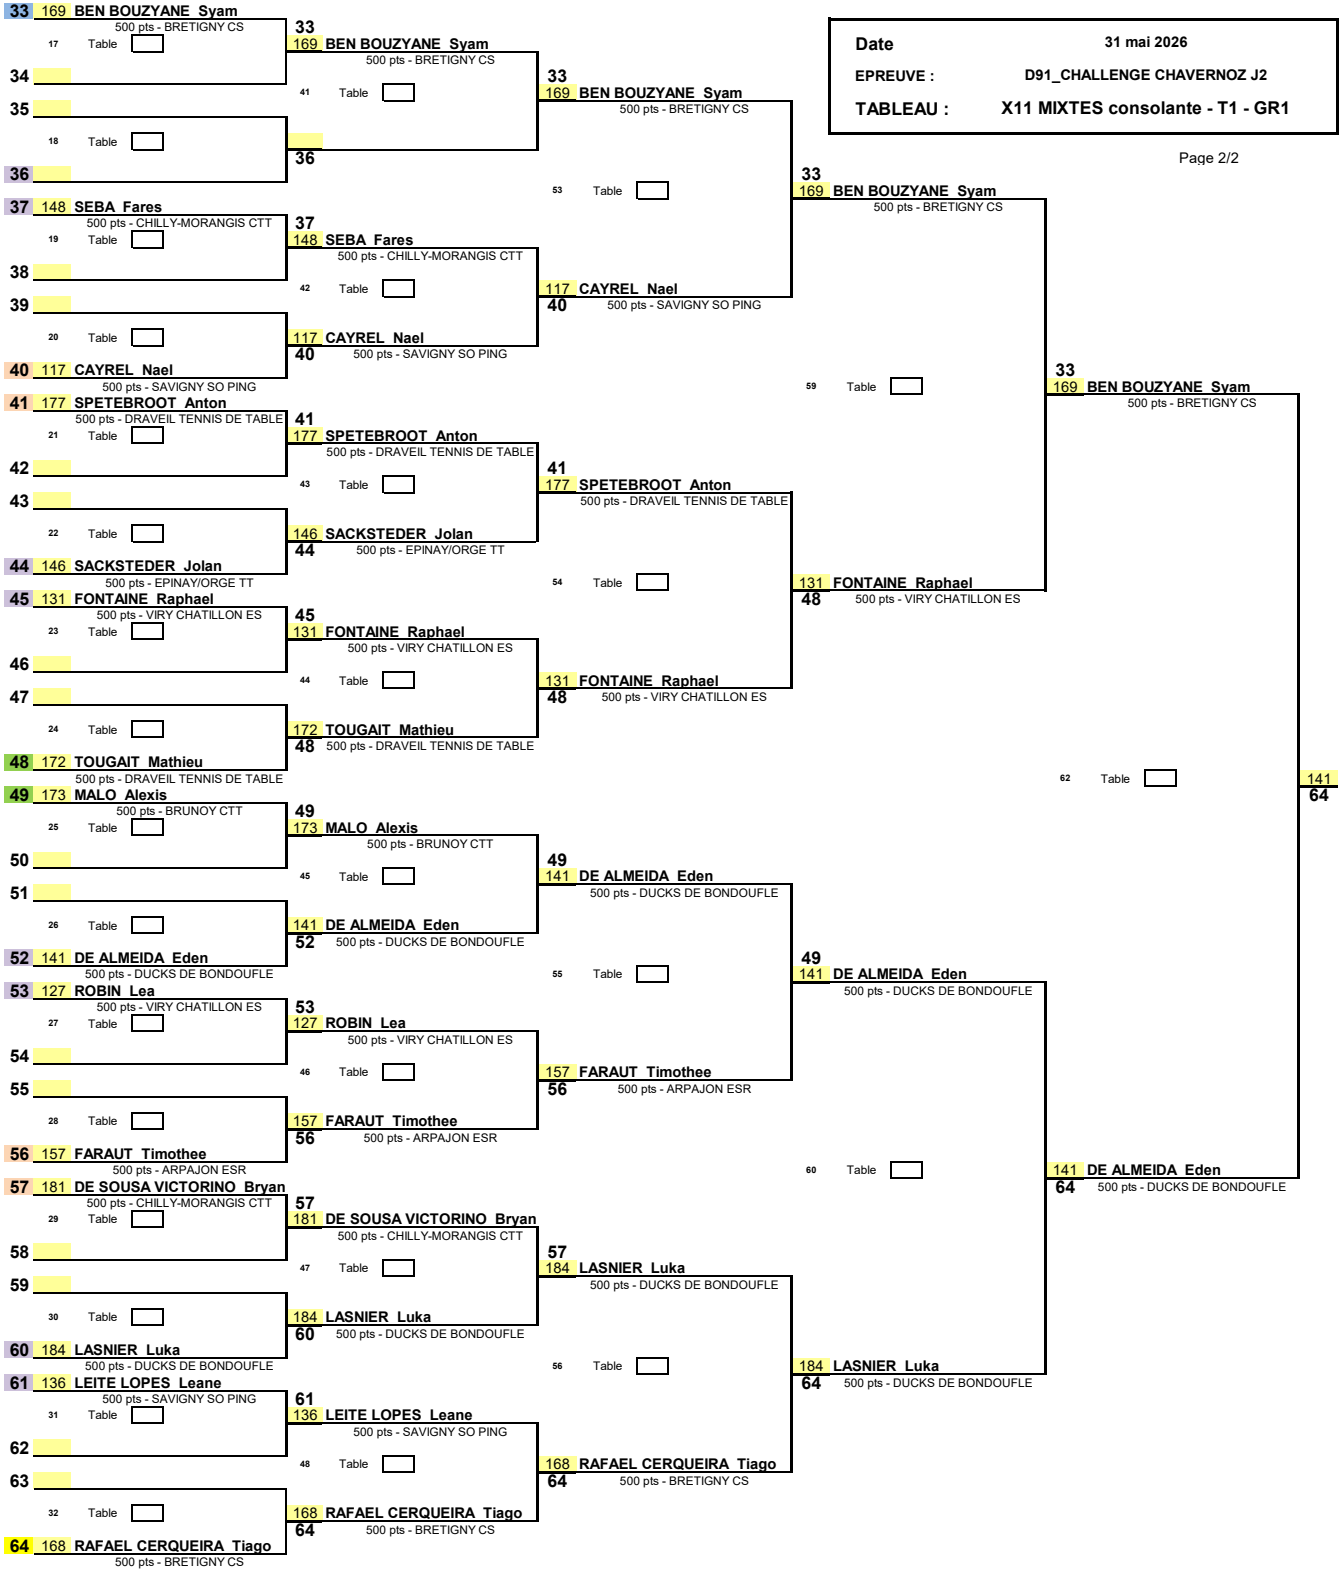

1/32ème de Finale

1/16ème de Finale

1/8ème de Finale

1/4ème de Finale

1/2ème de Finale

Date 31 mai 2026
 EPREUVE : D91_CHALLENGE CHAVERNOZ J2
 TABLEAU : X11 MIXTES consolante - T1 - GR1

Page 1/2

Date 31 mai 2026
 EPREUVE : D91_CHALLENGE CHAVERNOZ J2
 TABLEAU : X11 MIXTES consolante - T1 - GR1