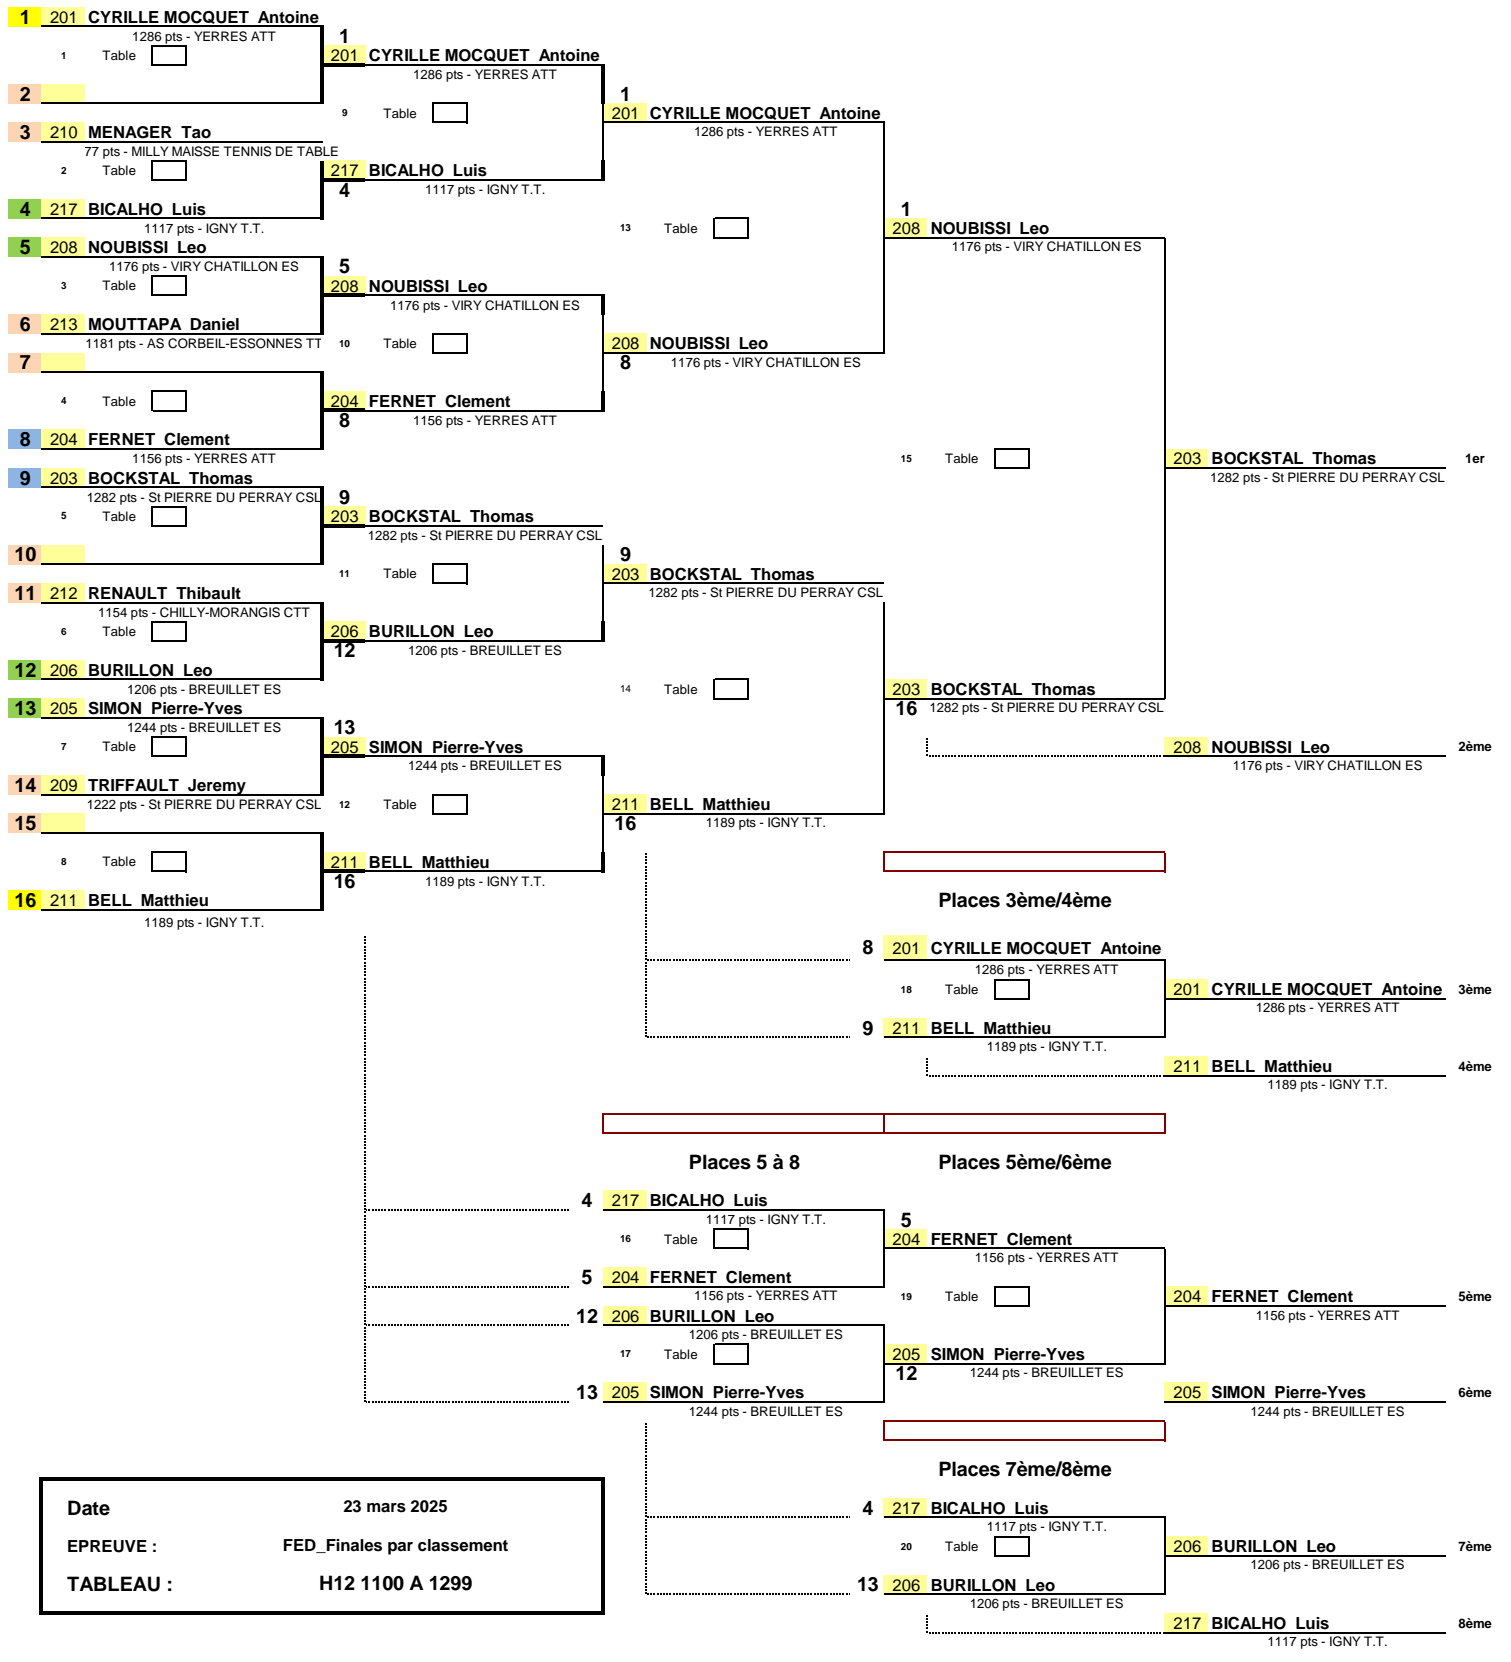

1/8 de Finale      1/4 de Finale      1/2 Finale      Finale

Date: 23 mars 2025  
 EPREUVE : FED\_Finales par classement  
 TABLEAU : H12 1100 A 1299