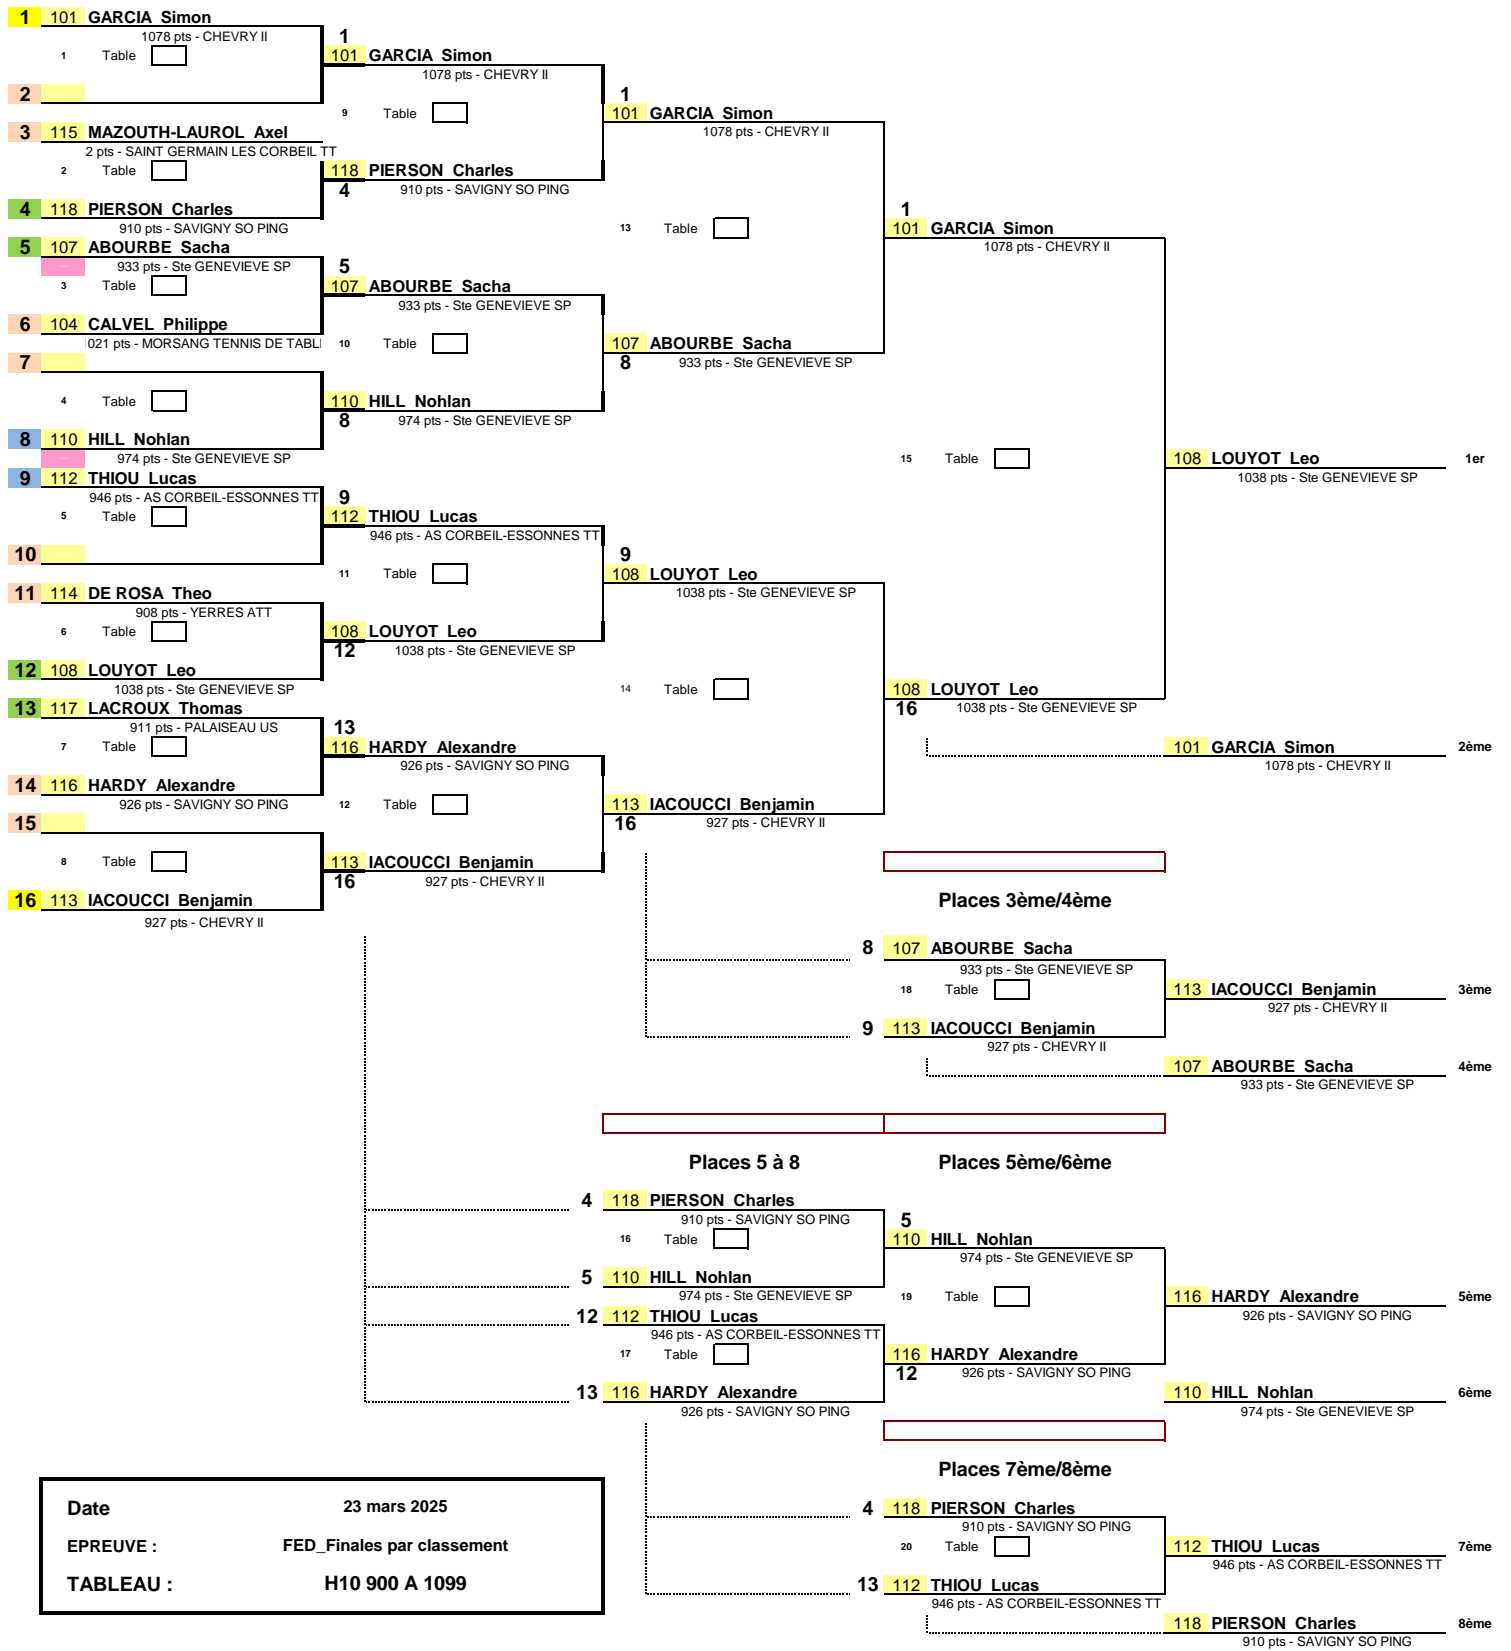

1/8 de Finale 1/4 de Finale 1/2 Finale Finale

Date : 23 mars 2025
 EPREUVE : FED_Finales par classement
 TABLEAU : H10 900 A 1099