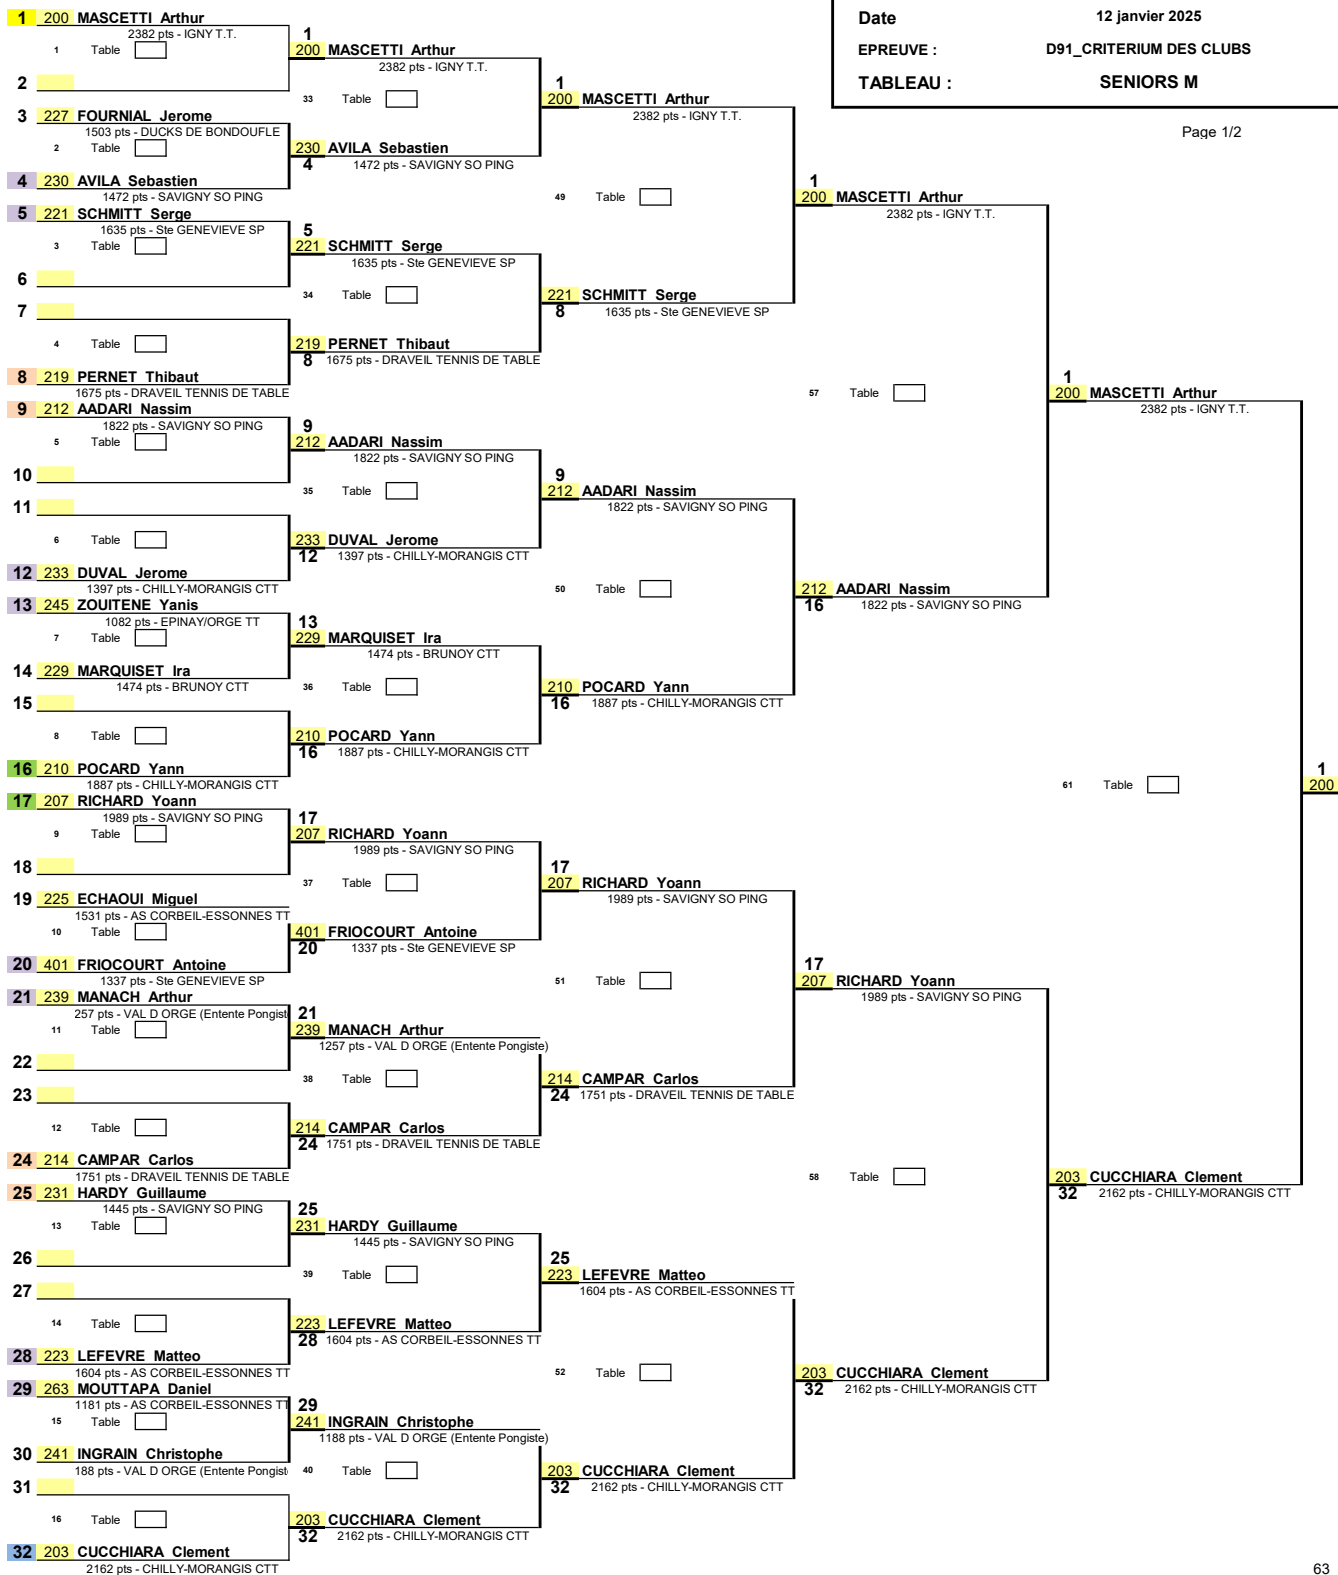

Date	12 janvier 2025
EPREUVE :	D91_CRITERIUM DES CLUBS
TABLEAU :	SENIORS M

Date 12 janvier 2025
EPREUVE : D91_CRITERIUM DES CLUBS
TABLEAU : SENIORS M