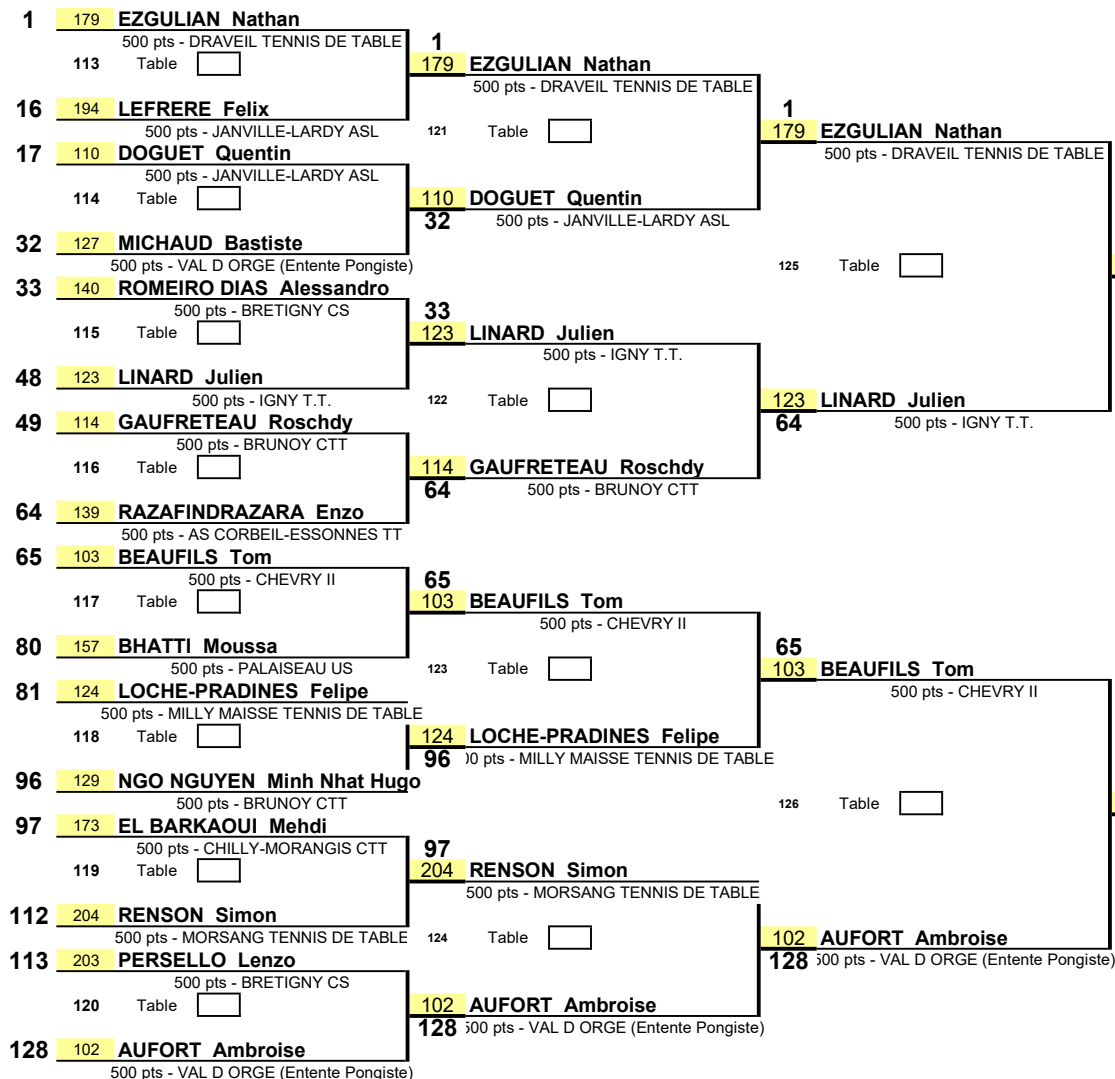

1/8 de Finale

1/4 de Finale

1/2 Finale

Finale

<b>Date</b>	8 décembre 2024
<b>EPREUVE :</b>	D91_CHALLENGE CHAVERNOZ J1
<b>TABLEAU :</b>	X13 MIXTES