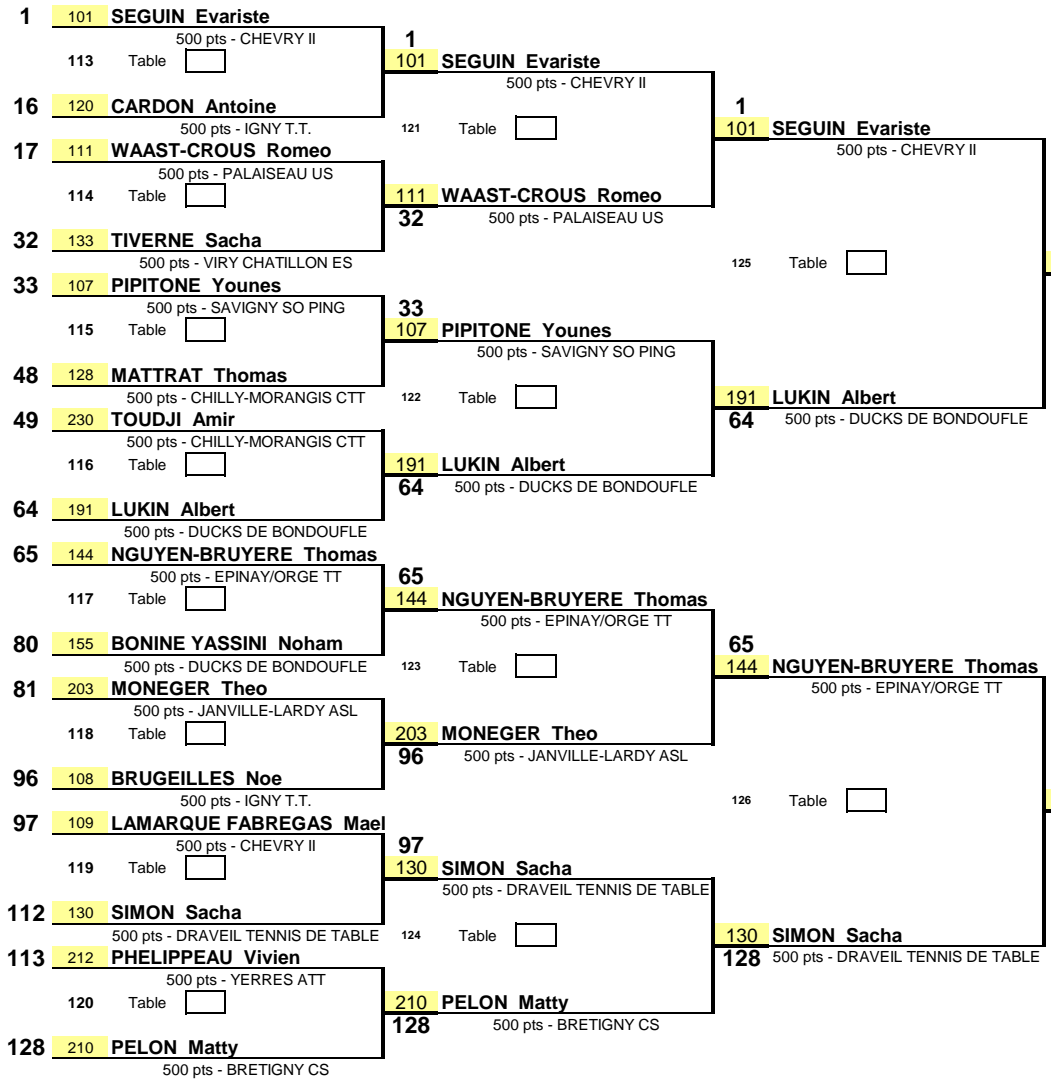

1/8 de Finale      1/4 de Finale      1/2 Finale      Finale

**Date** 7 décembre 2024  
**EPREUVE :** D91\_CHALLENGE CHAVERNOZ J1  
**TABLEAU :** X11 MIXTES