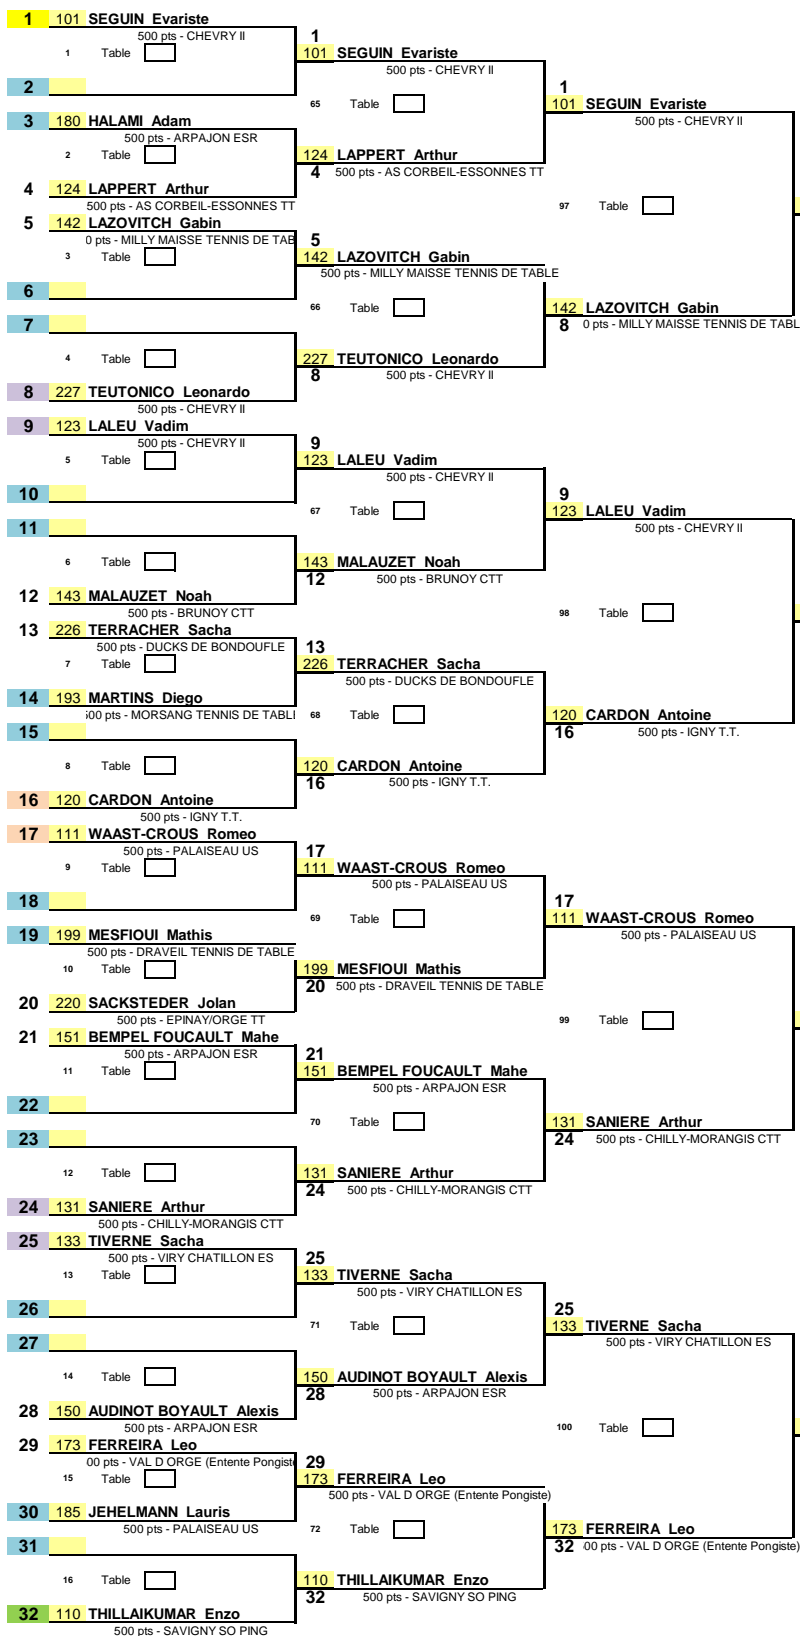

1/64ème de Finale

1/32ème de Finale

1/16ème de Finale

1/8ème de Finale

1/4 de Finale

Date 7 décembre 2024
EPREUVE : D91_CHALLENGE CHAVERNOZ J1
TABLEAU : X11 MIXTES

Page 1/4

33	107	PIPITONE Younes	500 pts - SAVIGNY SO PING	33	107	PIPITONE Younes	500 pts - SAVIGNY SO PING
	17	Table	☐	73	Table	☐	
34				33	107	PIPITONE Younes	500 pts - SAVIGNY SO PING
35	113	DARBONNE Gabriel	500 pts - SAVIGNY SO PING	101	Table	☐	
	18	Table	☐	33	107	PIPITONE Younes	500 pts - SAVIGNY SO PING
36	172	EL KOULALI Souhayl	500 pts - DRAVEIL TENNIS DE TABLE	33	107	PIPITONE Younes	500 pts - SAVIGNY SO PING
37	154	BHATTI Issa	500 pts - PALAISEAU US	107	Table	☐	
	19	Table	☐	33	107	PIPITONE Younes	500 pts - SAVIGNY SO PING
38				107	Table	☐	
39				33	107	PIPITONE Younes	500 pts - SAVIGNY SO PING
40	136	BENFDILA Amir	500 pts - IGNUY T.T.	107	Table	☐	
	20	Table	☐	33	107	PIPITONE Younes	500 pts - SAVIGNY SO PING
41	128	MATTRAT Thomas	500 pts - CHILLY-MORANGIS CTT	107	Table	☐	
	21	Table	☐	33	107	PIPITONE Younes	500 pts - SAVIGNY SO PING
42				107	Table	☐	
43				33	107	PIPITONE Younes	500 pts - SAVIGNY SO PING
44	234	VIEGAS Lucas	500 pts - DRAVEIL TENNIS DE TABLE	107	Table	☐	
	22	Table	☐	33	107	PIPITONE Younes	500 pts - SAVIGNY SO PING
45	167	DIANGO Tony	500 pts - CHILLY-MORANGIS CTT	107	Table	☐	
	23	Table	☐	33	107	PIPITONE Younes	500 pts - SAVIGNY SO PING
46	198	MERCIER-HEUCLIN Loic	500 pts - YERRES ATT	107	Table	☐	
	24	Table	☐	33	107	PIPITONE Younes	500 pts - SAVIGNY SO PING
47				107	Table	☐	
48	114	BRESSON Gabin	500 pts - SAVIGNY SO PING	33	107	PIPITONE Younes	500 pts - SAVIGNY SO PING
	25	Table	☐	107	Table	☐	
49	205	MUTREL Noa	500 pts - BRETIGNY CS	33	107	PIPITONE Younes	500 pts - SAVIGNY SO PING
	26	Table	☐	107	Table	☐	
50				33	107	PIPITONE Younes	500 pts - SAVIGNY SO PING
51	195	MAURIS Benjamin	500 pts - DUCKS DE BONDOUFLE	107	Table	☐	
	27	Table	☐	33	107	PIPITONE Younes	500 pts - SAVIGNY SO PING
52	139	CHEN Iris-Xiya	500 pts - VILLEBON/YVETTE AS	107	Table	☐	
	28	Table	☐	33	107	PIPITONE Younes	500 pts - SAVIGNY SO PING
53	230	TOUDJI Amir	500 pts - CHILLY-MORANGIS CTT	107	Table	☐	
	29	Table	☐	33	107	PIPITONE Younes	500 pts - SAVIGNY SO PING
54				107	Table	☐	
55				33	107	PIPITONE Younes	500 pts - SAVIGNY SO PING
56	214	PILLOT Adam	500 pts - BRETIGNY CS	107	Table	☐	
	30	Table	☐	33	107	PIPITONE Younes	500 pts - SAVIGNY SO PING
57	223	SISMEIRO Celia	500 pts - IGNUY T.T.	107	Table	☐	
	31	Table	☐	33	107	PIPITONE Younes	500 pts - SAVIGNY SO PING
58				107	Table	☐	
59				33	107	PIPITONE Younes	500 pts - SAVIGNY SO PING
60	232	VEDRENNE Thiago	500 pts - CHEVRY II	107	Table	☐	
	32	Table	☐	33	107	PIPITONE Younes	500 pts - SAVIGNY SO PING
61	126	BIENVENU Gabriel	500 pts - Ste GENEVIEVE SP	107	Table	☐	
	33	Table	☐	33	107	PIPITONE Younes	500 pts - SAVIGNY SO PING
62	118	BEAUTIER Theo	500 pts - ARPAJON ESR	107	Table	☐	
	34	Table	☐	33	107	PIPITONE Younes	500 pts - SAVIGNY SO PING
63				107	Table	☐	
64	191	LUKIN Albert	500 pts - DUCKS DE BONDOUFLE	33	107	PIPITONE Younes	500 pts - SAVIGNY SO PING
	35	Table	☐	107	Table	☐	

Date 7 décembre 2024
EPREUVE : D91_CHALLENGE CHAVERNOZ J1
TABLEAU : X11 MIXTES

191	64		
122	Table	☐	
191	64		
116	Table	☐	
191	64		
104	Table	☐	
191	64		
80	Table	☐	
191	64