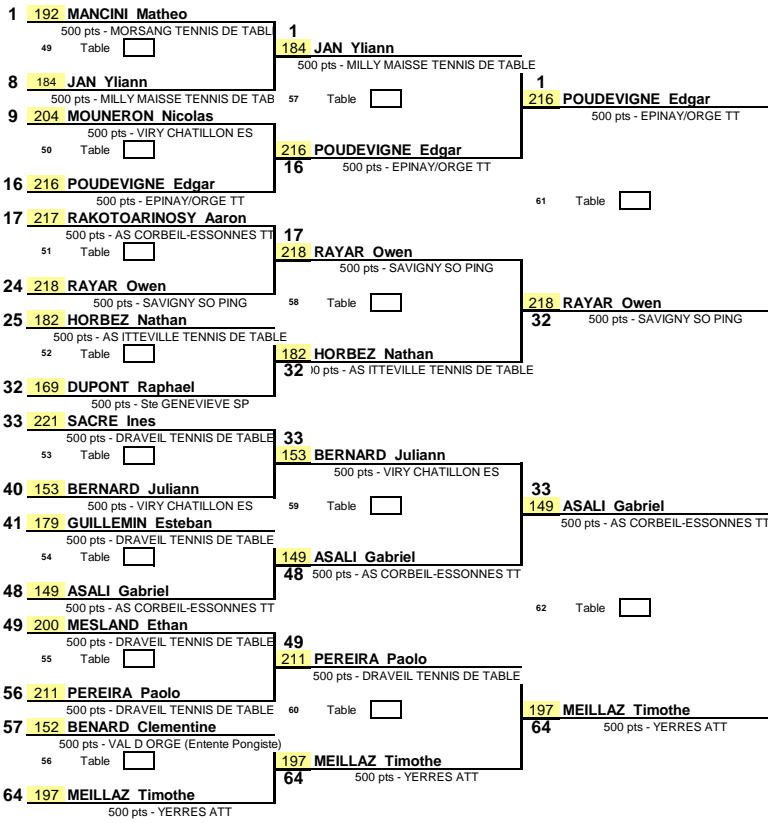

**17** 217 **RAKOTOARINOSY Aaron**  
500 pts - AS CORBEIL-ESSONNES TT

**51** Table

**52** Table

**1** 184 **JAN Yliann**  
500 pts - MILLY MAISSE TENNIS DE TABLE

**57** Table

**16** 216 **POUDEVIGNE Edgar**  
500 pts - EPINAY/ORGE TT

**61** Table

**17** 218 **RAYAR Owen**  
500 pts - SAVIGNY SO PING

**58** Table

**32** 182 **HORBEZ Nathan**  
0 pts - AS ITTEVILLE TENNIS DE TABLE

**1** 216 **POUDEVIGNE Edgar**  
500 pts - EPINAY/ORGE TT

1/8 de Finale      1/4 de Finale      1/2 Finale      Finale

Date : 7 décembre 2024  
 EPREUVE : D91\_CHALLENGE CHAVERNOZ J1  
 TABLEAU : X11 MIXTES Consolante