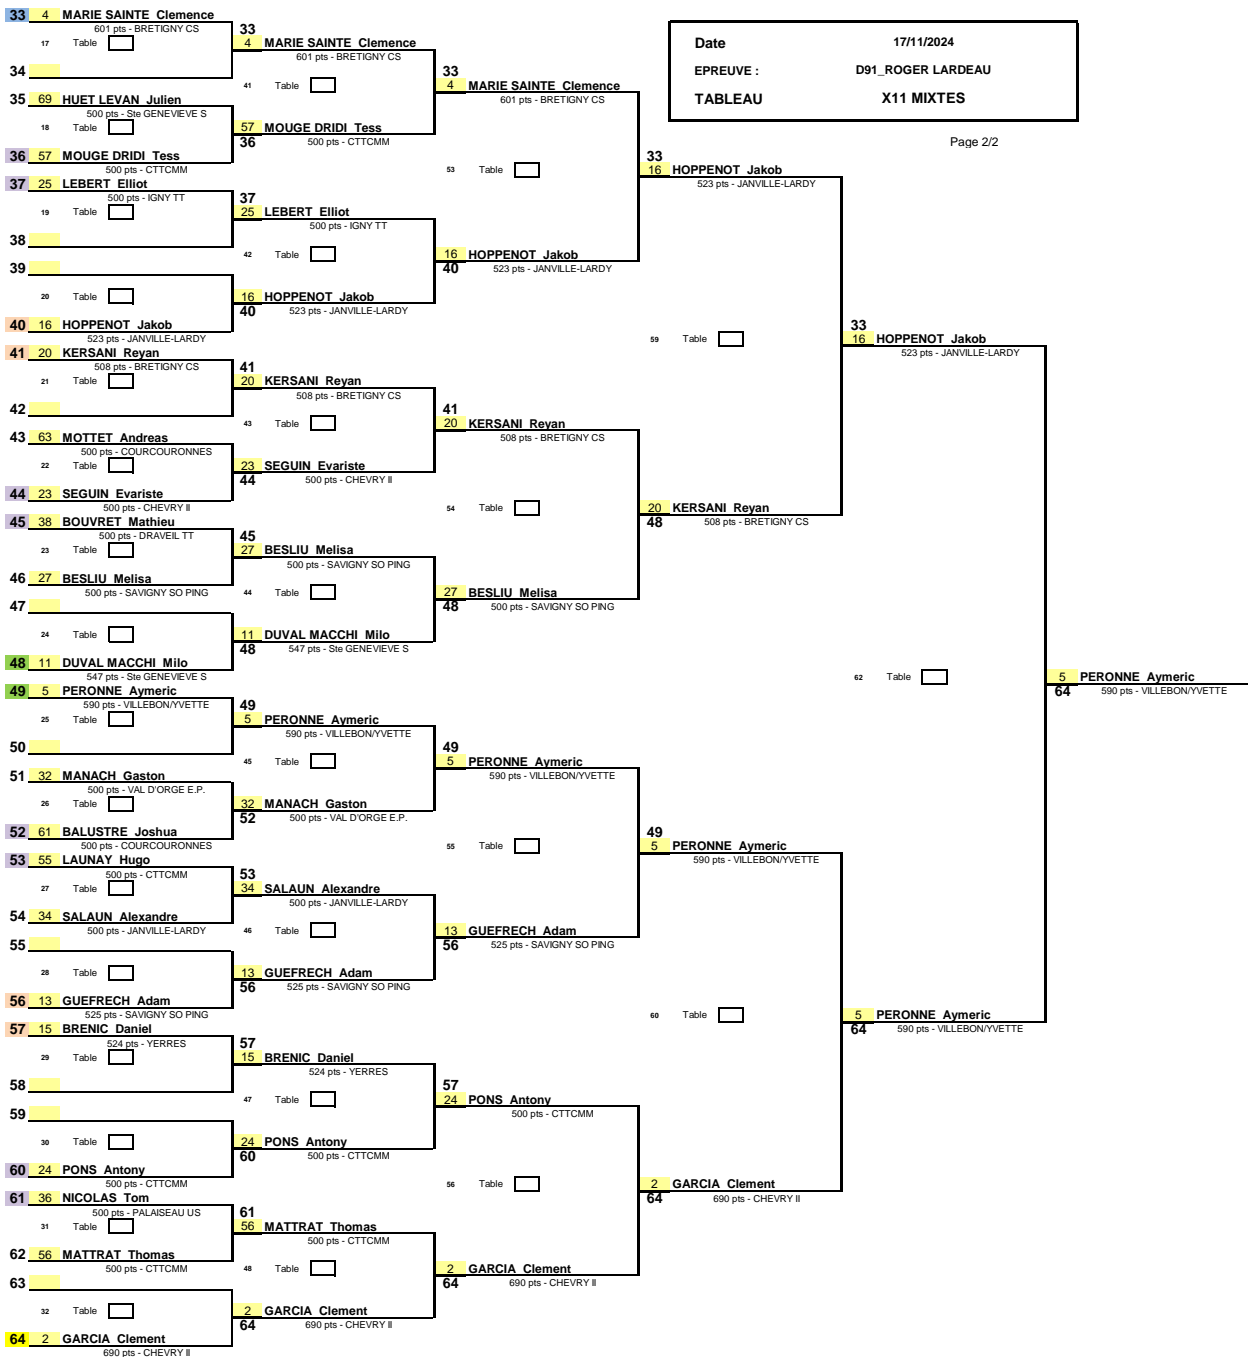

Date 17/11/2024
 EPREUVE : D91_ROGER LARDEAU
 TABLEAU X11 MIXTES

Page 1/2

Date 17/11/2024
EPREUVE : D91_ROGER LARDEAU
TABLEAU X11 MIXTES

Page 2/2

Date 17/11/2024
 EPREUVE : D91_ROGER LARDEAU
 TABLEAU X11 MIXTES