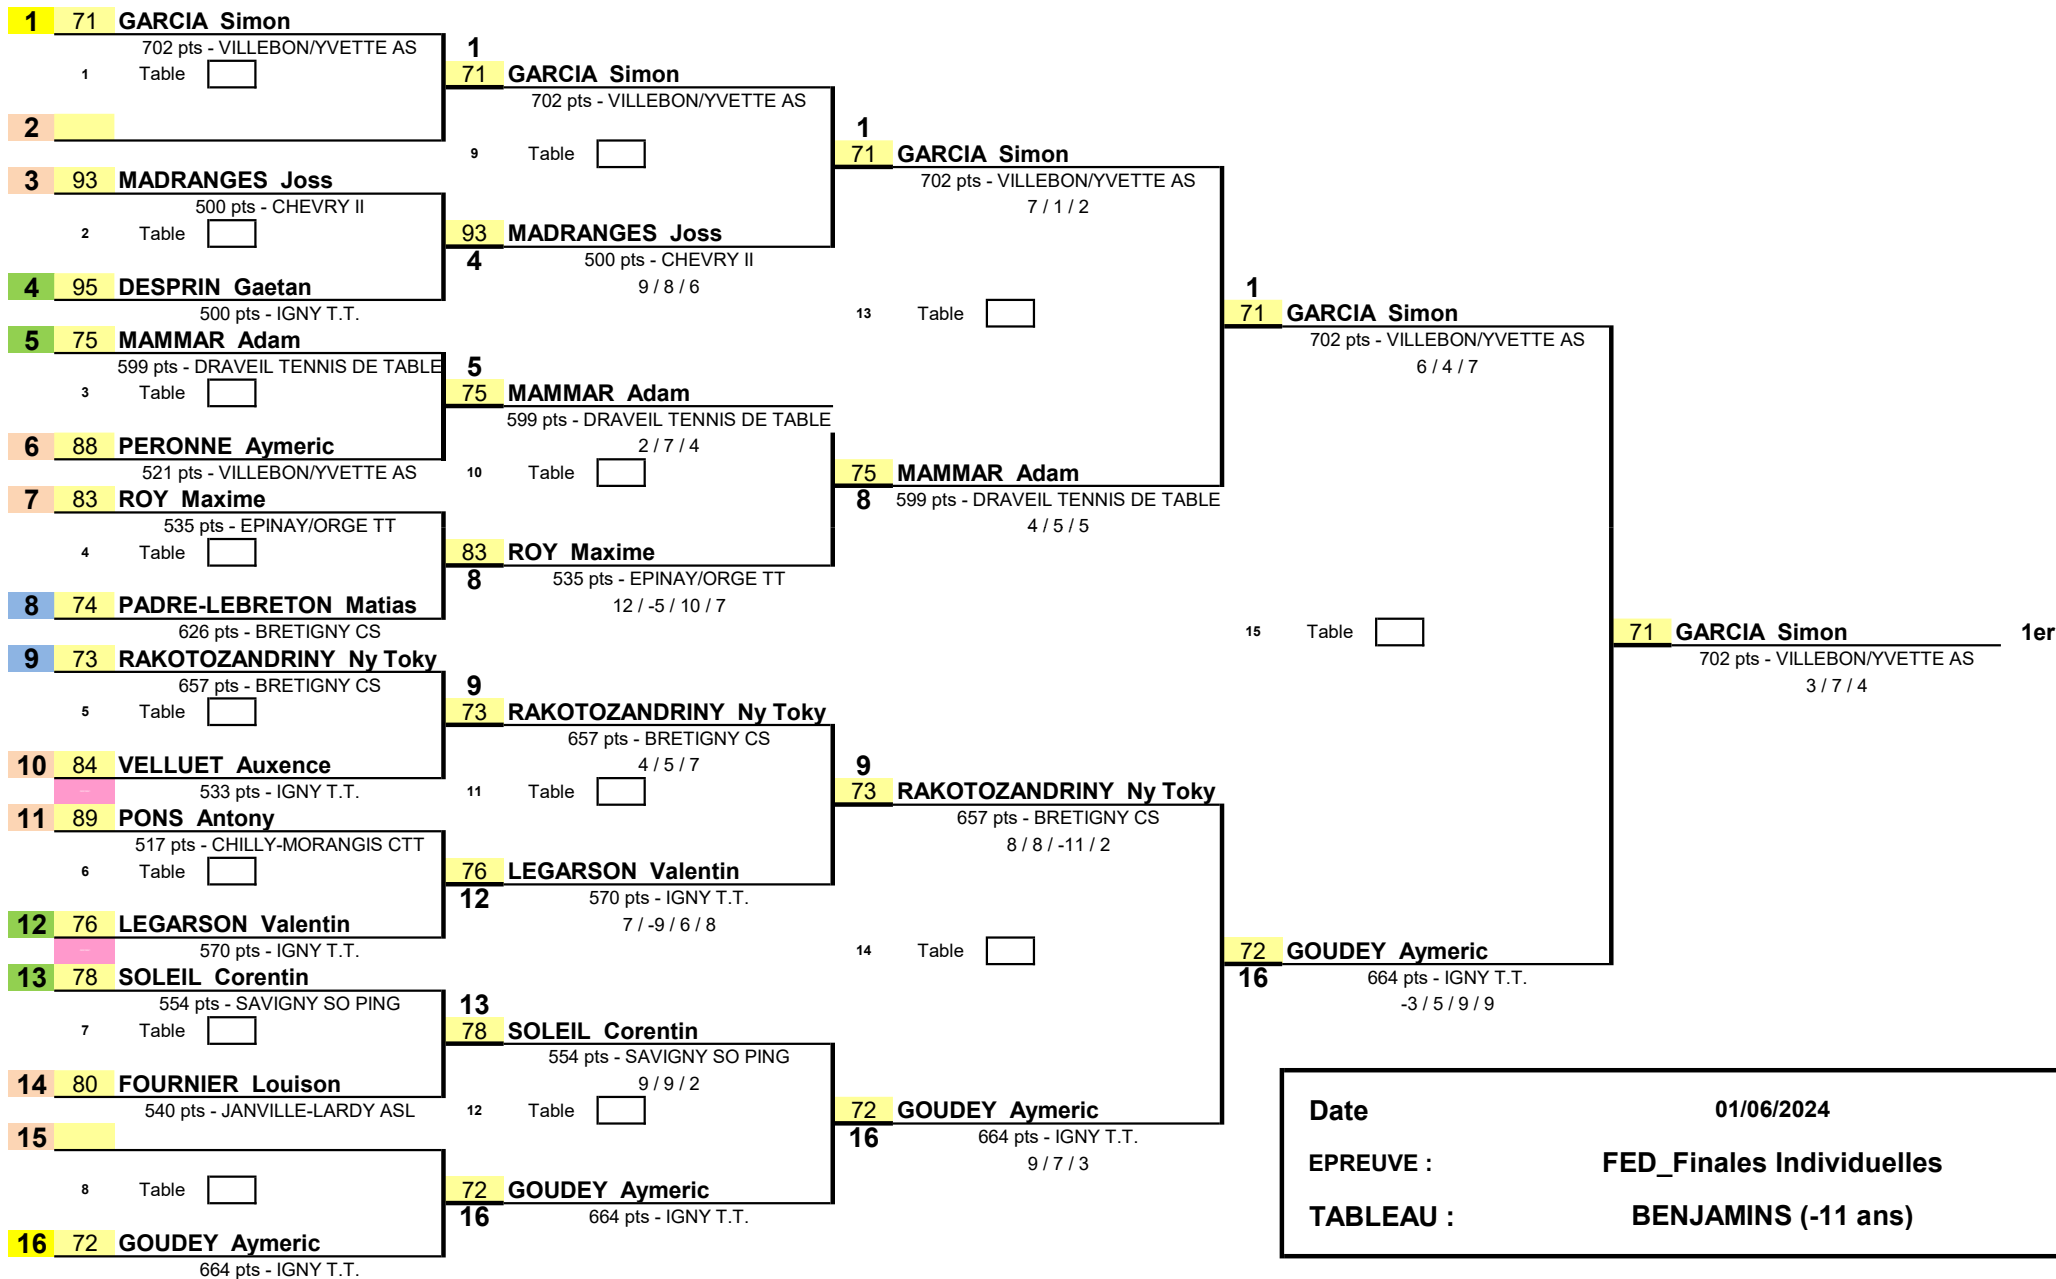

1/8 de Finale

1/4 de Finale

1/2 Finale

Finale

Date	01/06/2024
EPREUVE :	FED_Finales Individuelles
TABLEAU :	BENJAMINS (-11 ans)