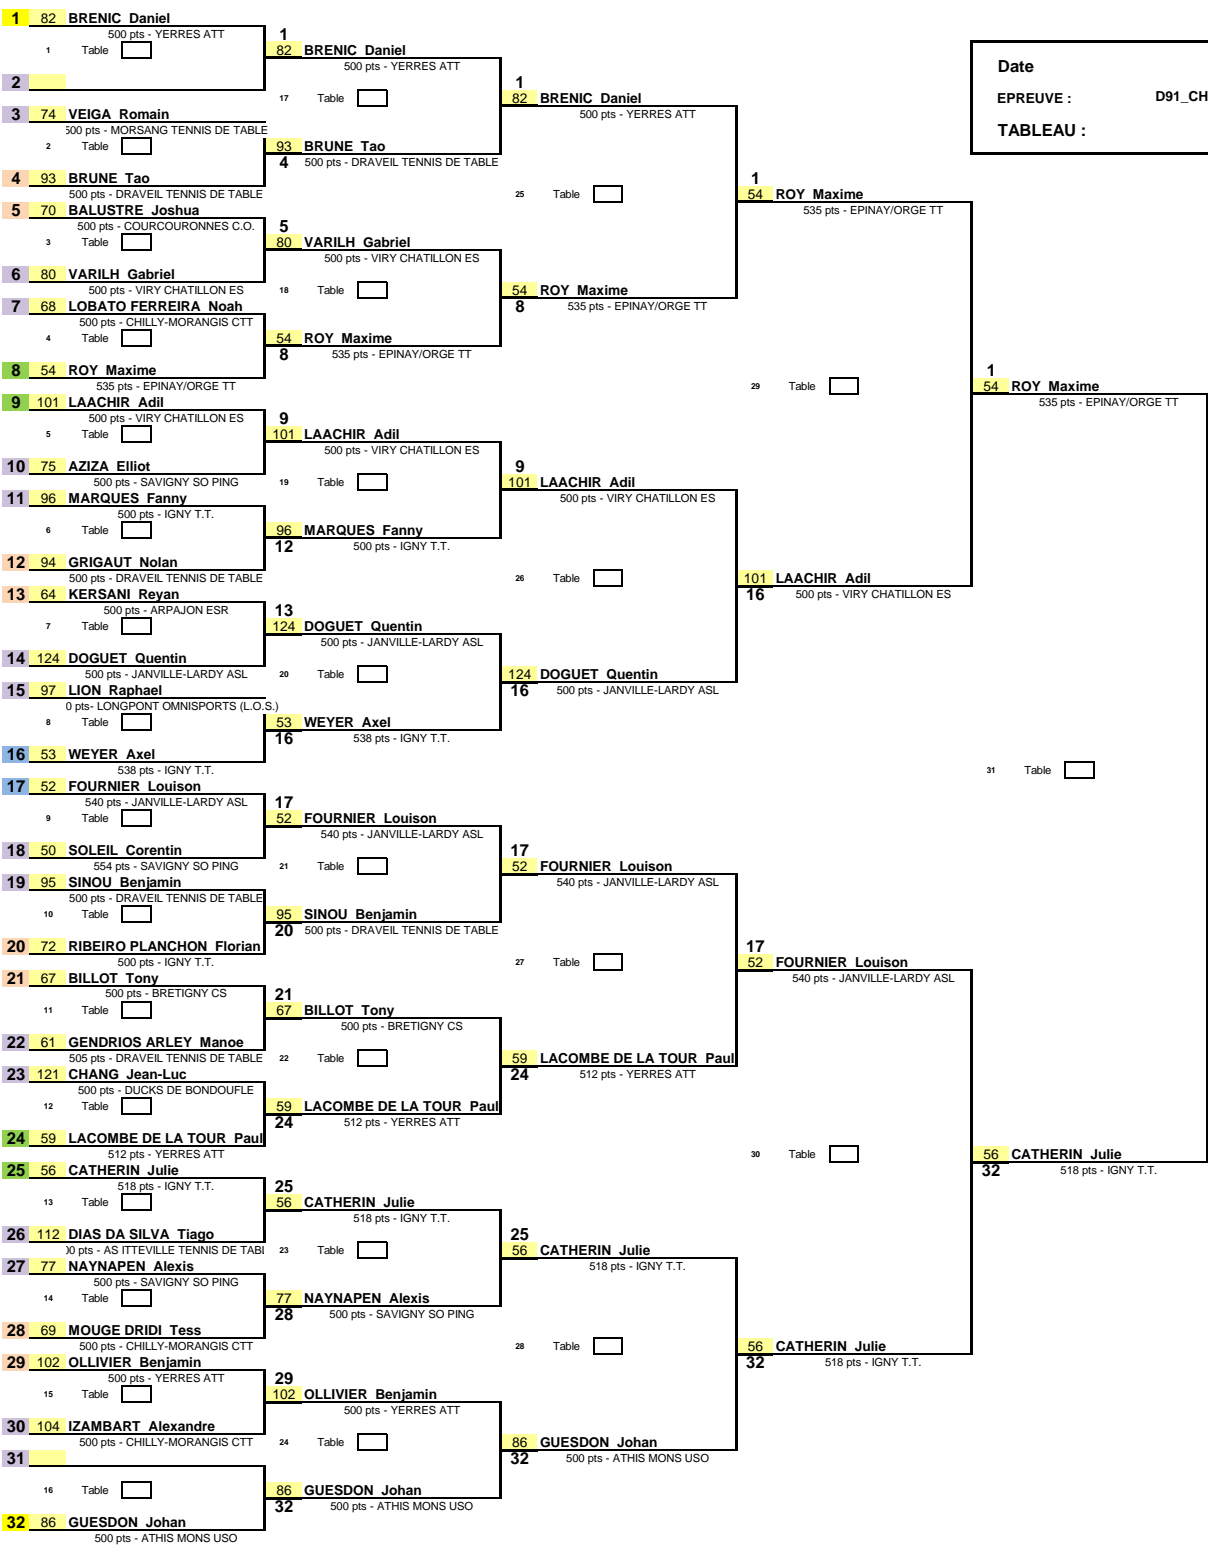

1/16ème de Finale 1/8ème de Finale 1/4 de Finale 1/2 Finale Finale

Date: 05/05/2024
 EPREUVE : D91_CHALLENGE CHAVERNOZ J2
 TABLEAU : X11 MIXTES