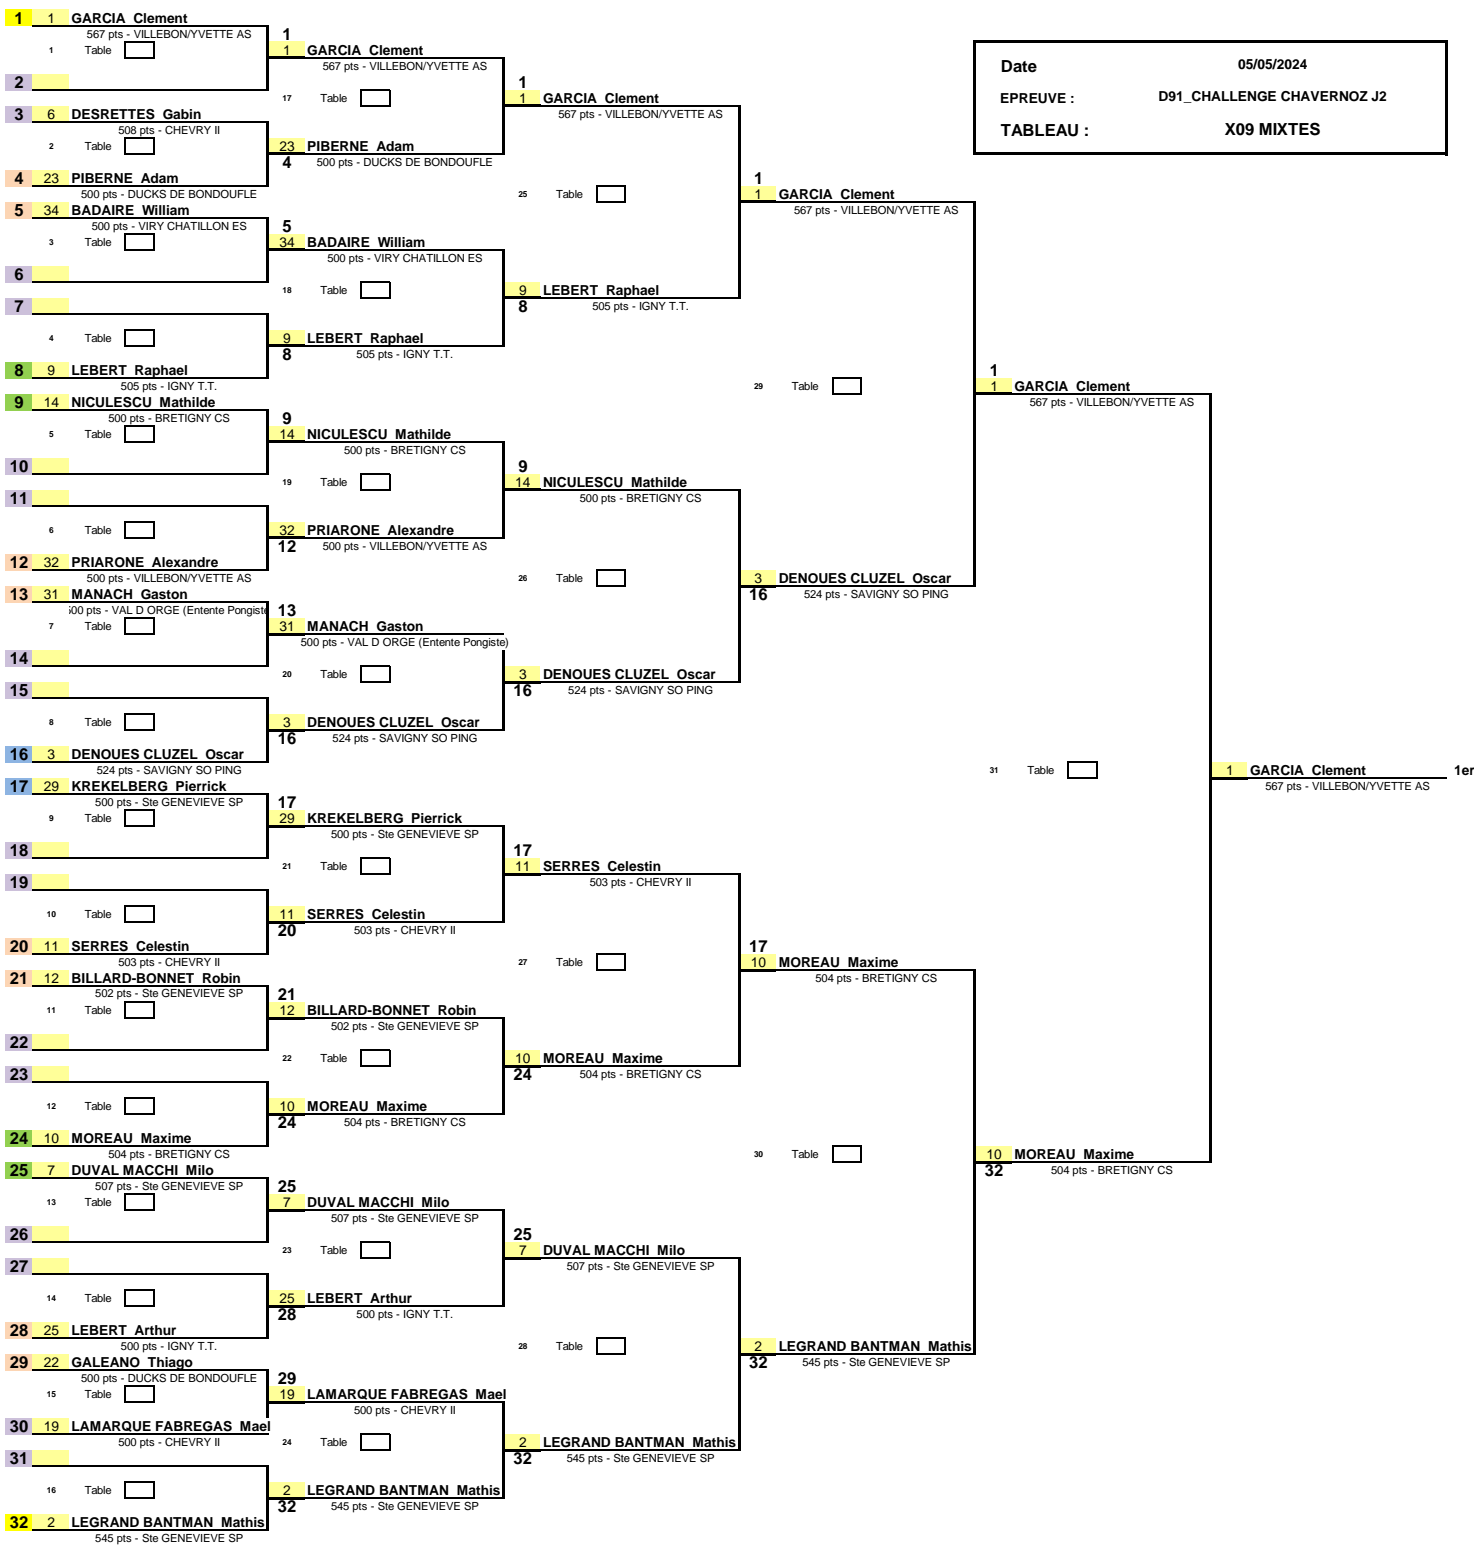

1/16ème de Finale

1/8ème de Finale

1/4 de Finale

1/2 Finale

Finale

Date : 05/05/2024
 EPREUVE : D91_CHALLENGE CHAVERNOZ J2
 TABLEAU : X09 MIXTES