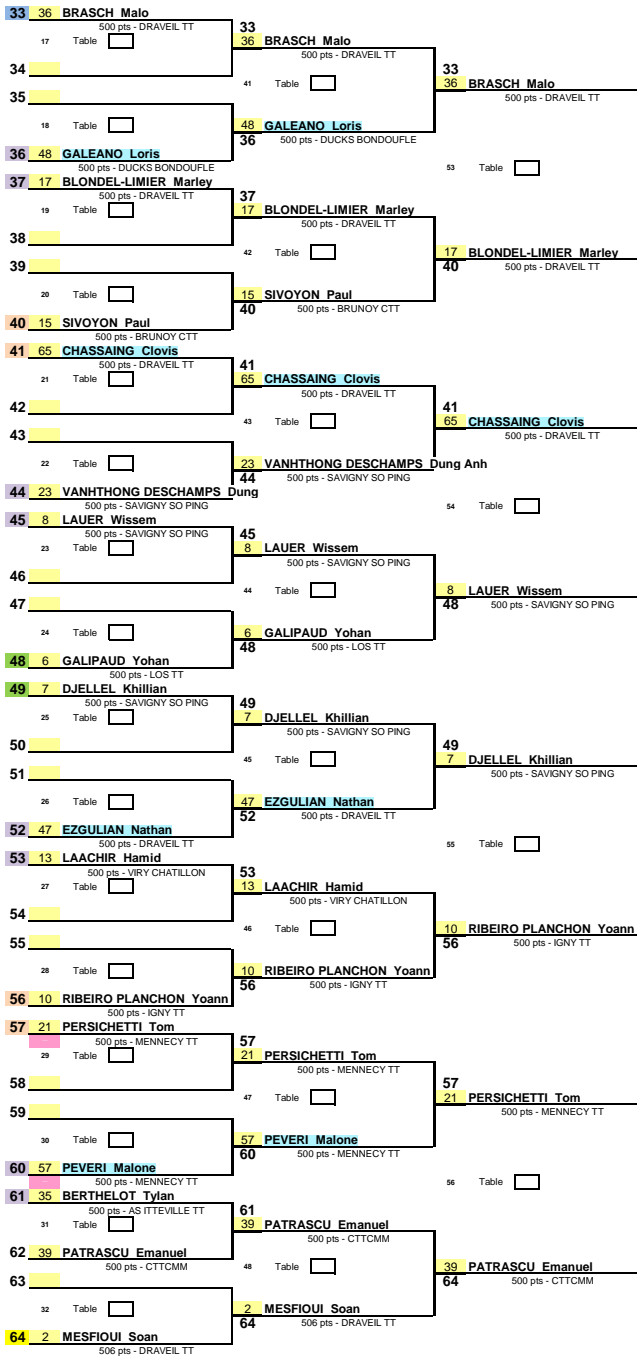

Date 05/05/2024
 EPREUVE : D91_CHALLENGE CHAVERNOZ J2
 TABLEAU X13 MIXTES

Page 1/2

Date 05/05/2024
 EPREUVE : D91_CHALLENGE CHAVERNOZ J2
 TABLEAU X13 MIXTES

Date 05/05/2024
 EPREUVE : D91_CHALLENGE CHAVERNOZ J2
 TABLEAU X13 MIXTES