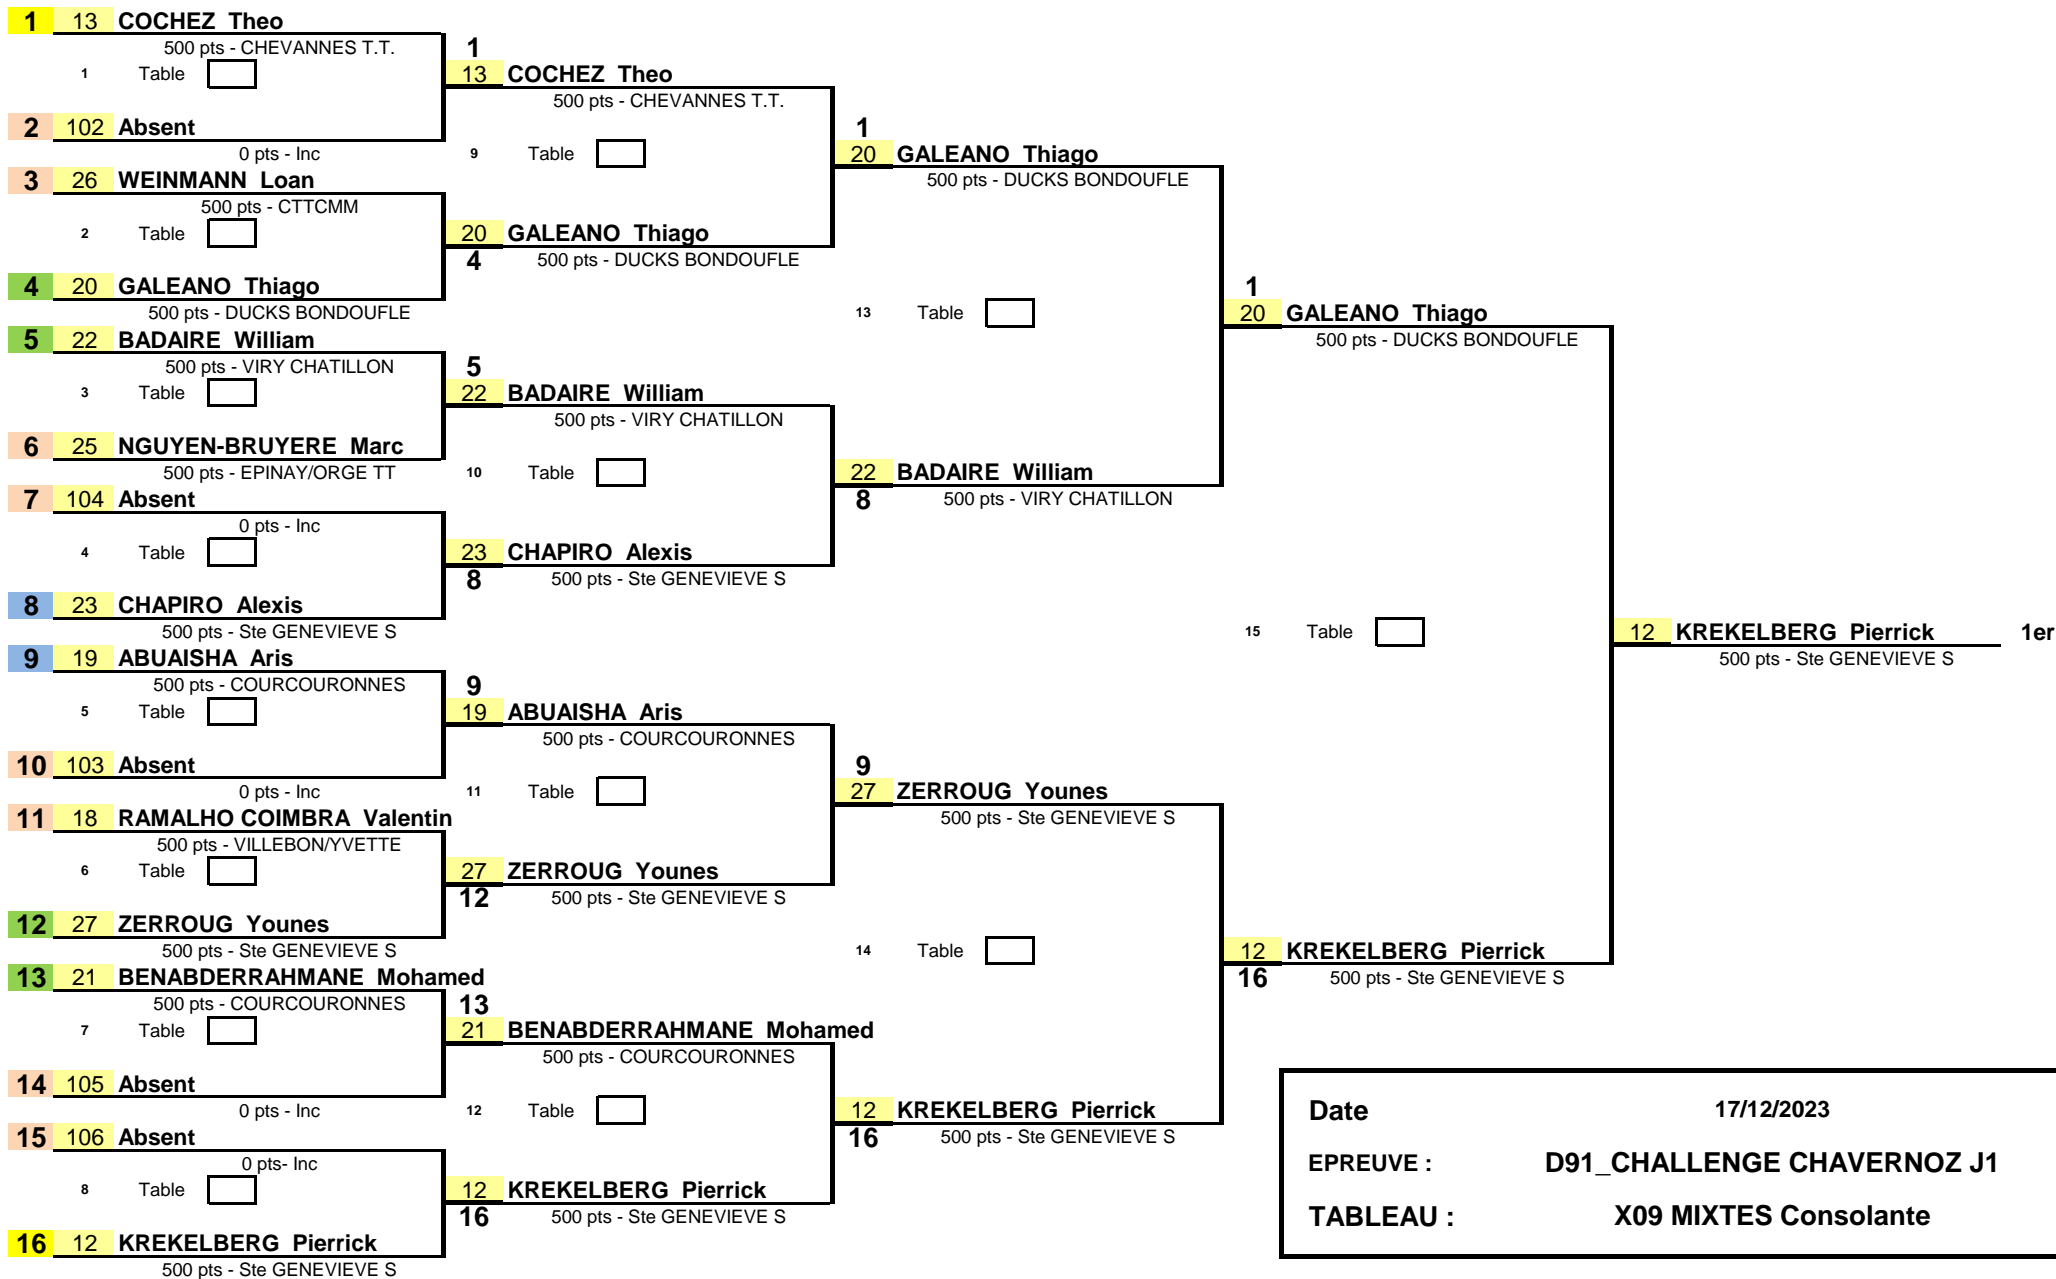

1/8 de Finale

1/4 de Finale

1/2 Finale

Finale

Date	17/12/2023
EPREUVE :	D91_CHALLENGE CHAVERNOZ J1
TABLEAU :	X09 MIXTES Consolante