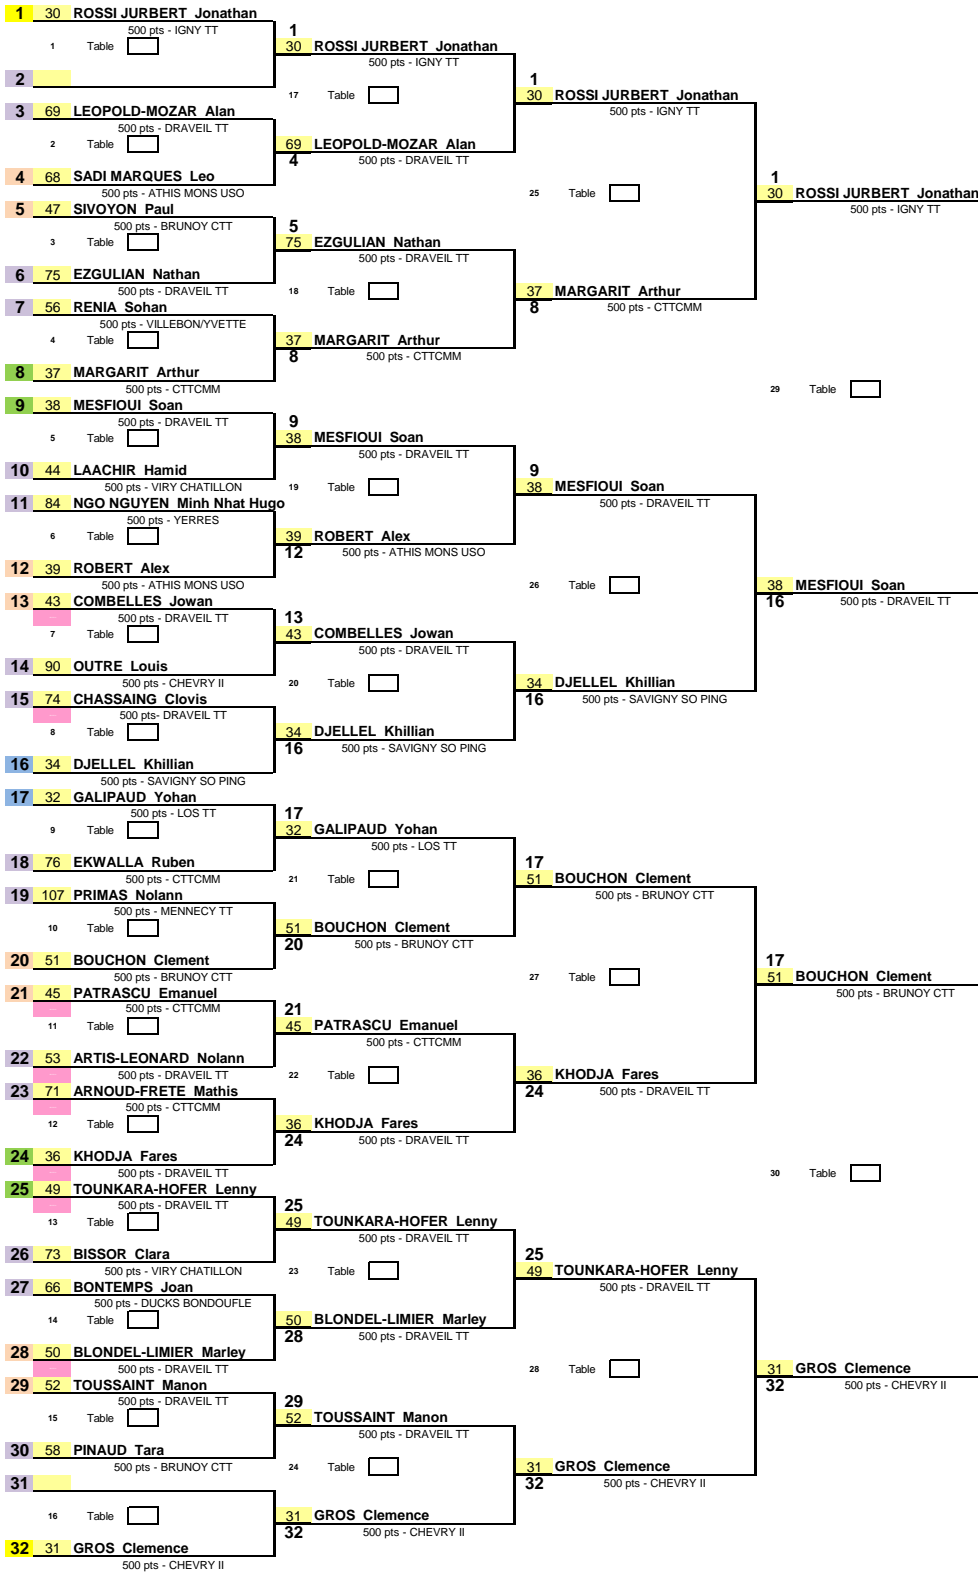

1/16ème de Finale 1/8ème de Finale 1/4 de Finale 1/2 Finale Finale

Date : 17/12/2023
 EPREUVE : D91_CHALLENGE CHAVERNOZ J1
 TABLEAU : X13 MIXTES