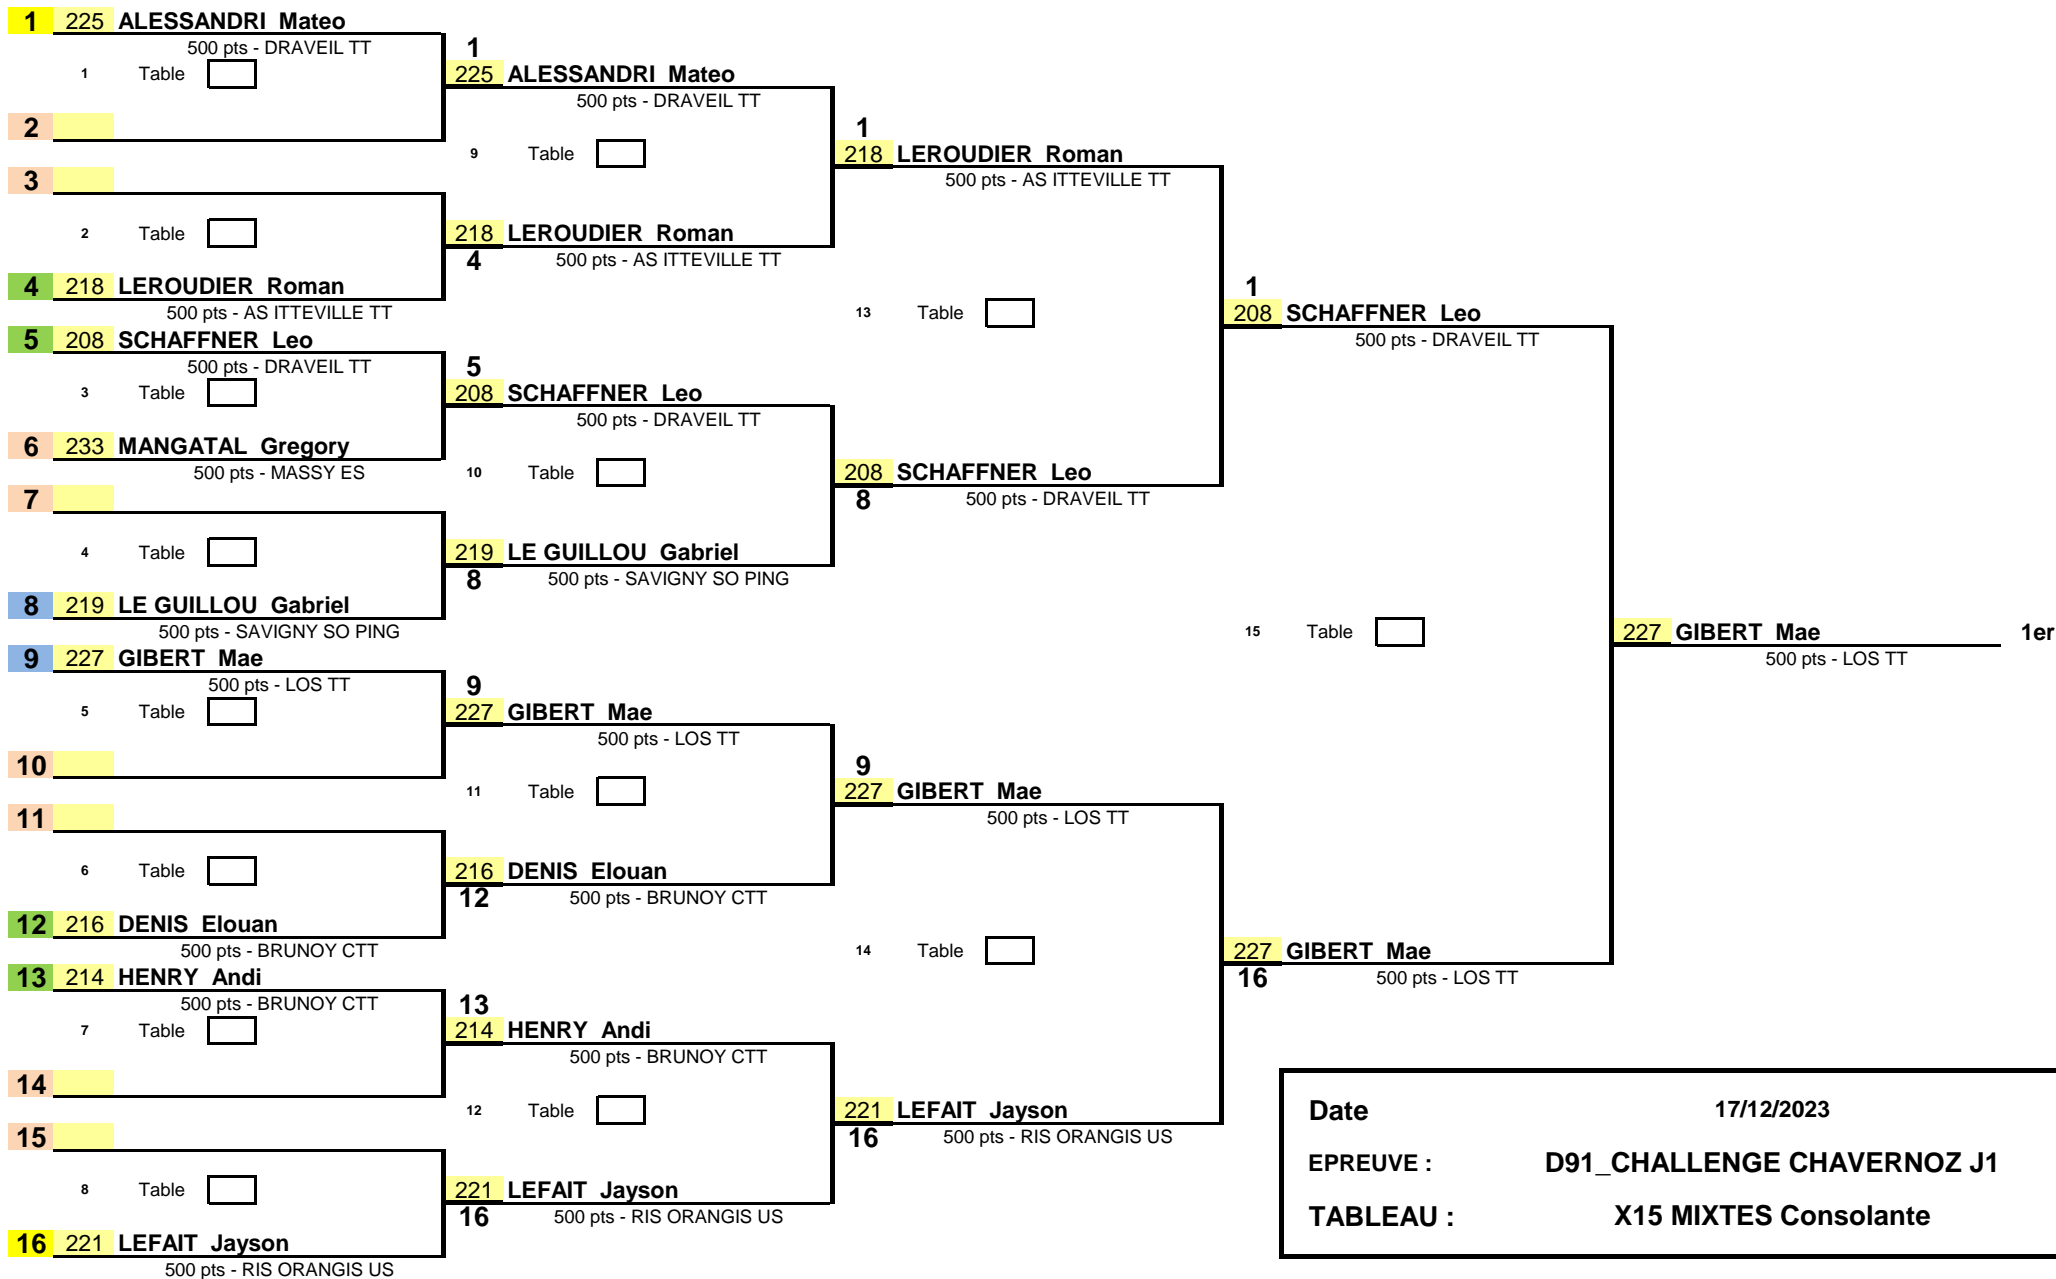

1/8 de Finale

1/4 de Finale

1/2 Finale

Finale

Date	17/12/2023
EPREUVE :	D91_CHALLENGE CHAVERNOZ J1
TABLEAU :	X15 MIXTES Consolante