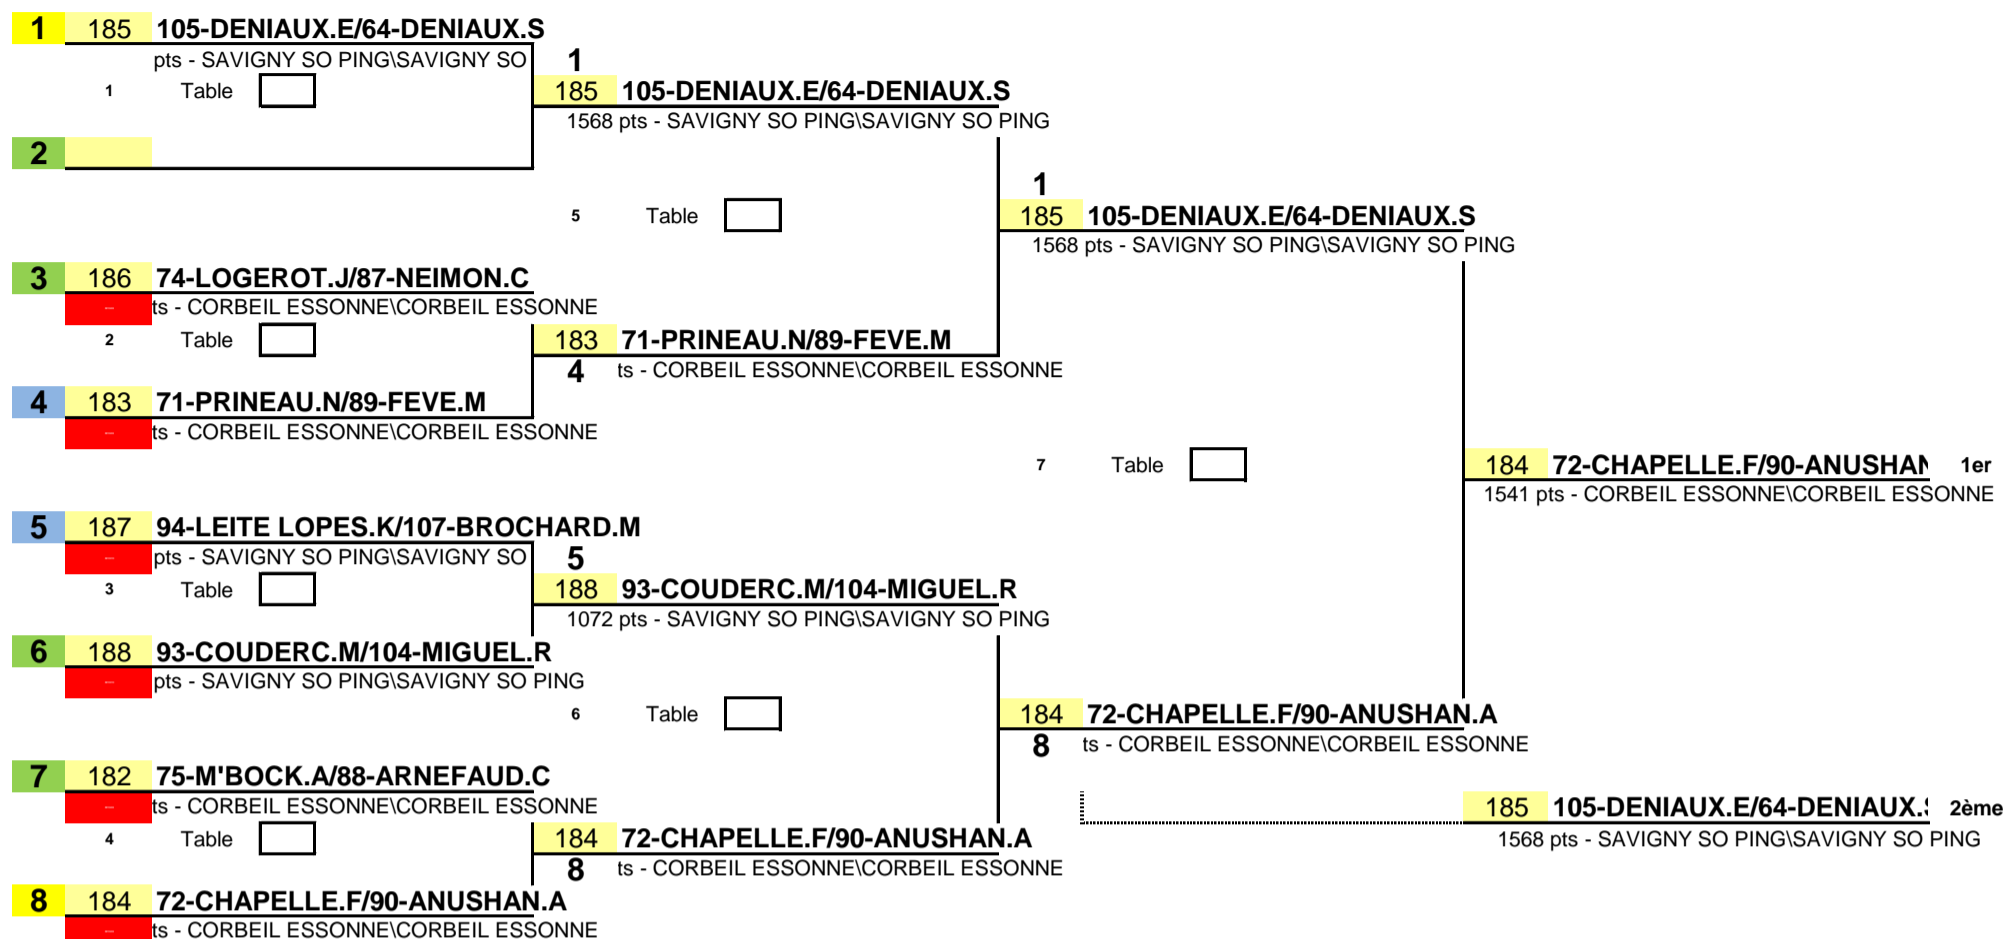

1/4 de Finale

1/2 Finale

Finale

Date	04/06/2023
EPREUVE :	Championnat de l'Essonne doubles
TABLEAU :	2 - Consolante doubles mixtes