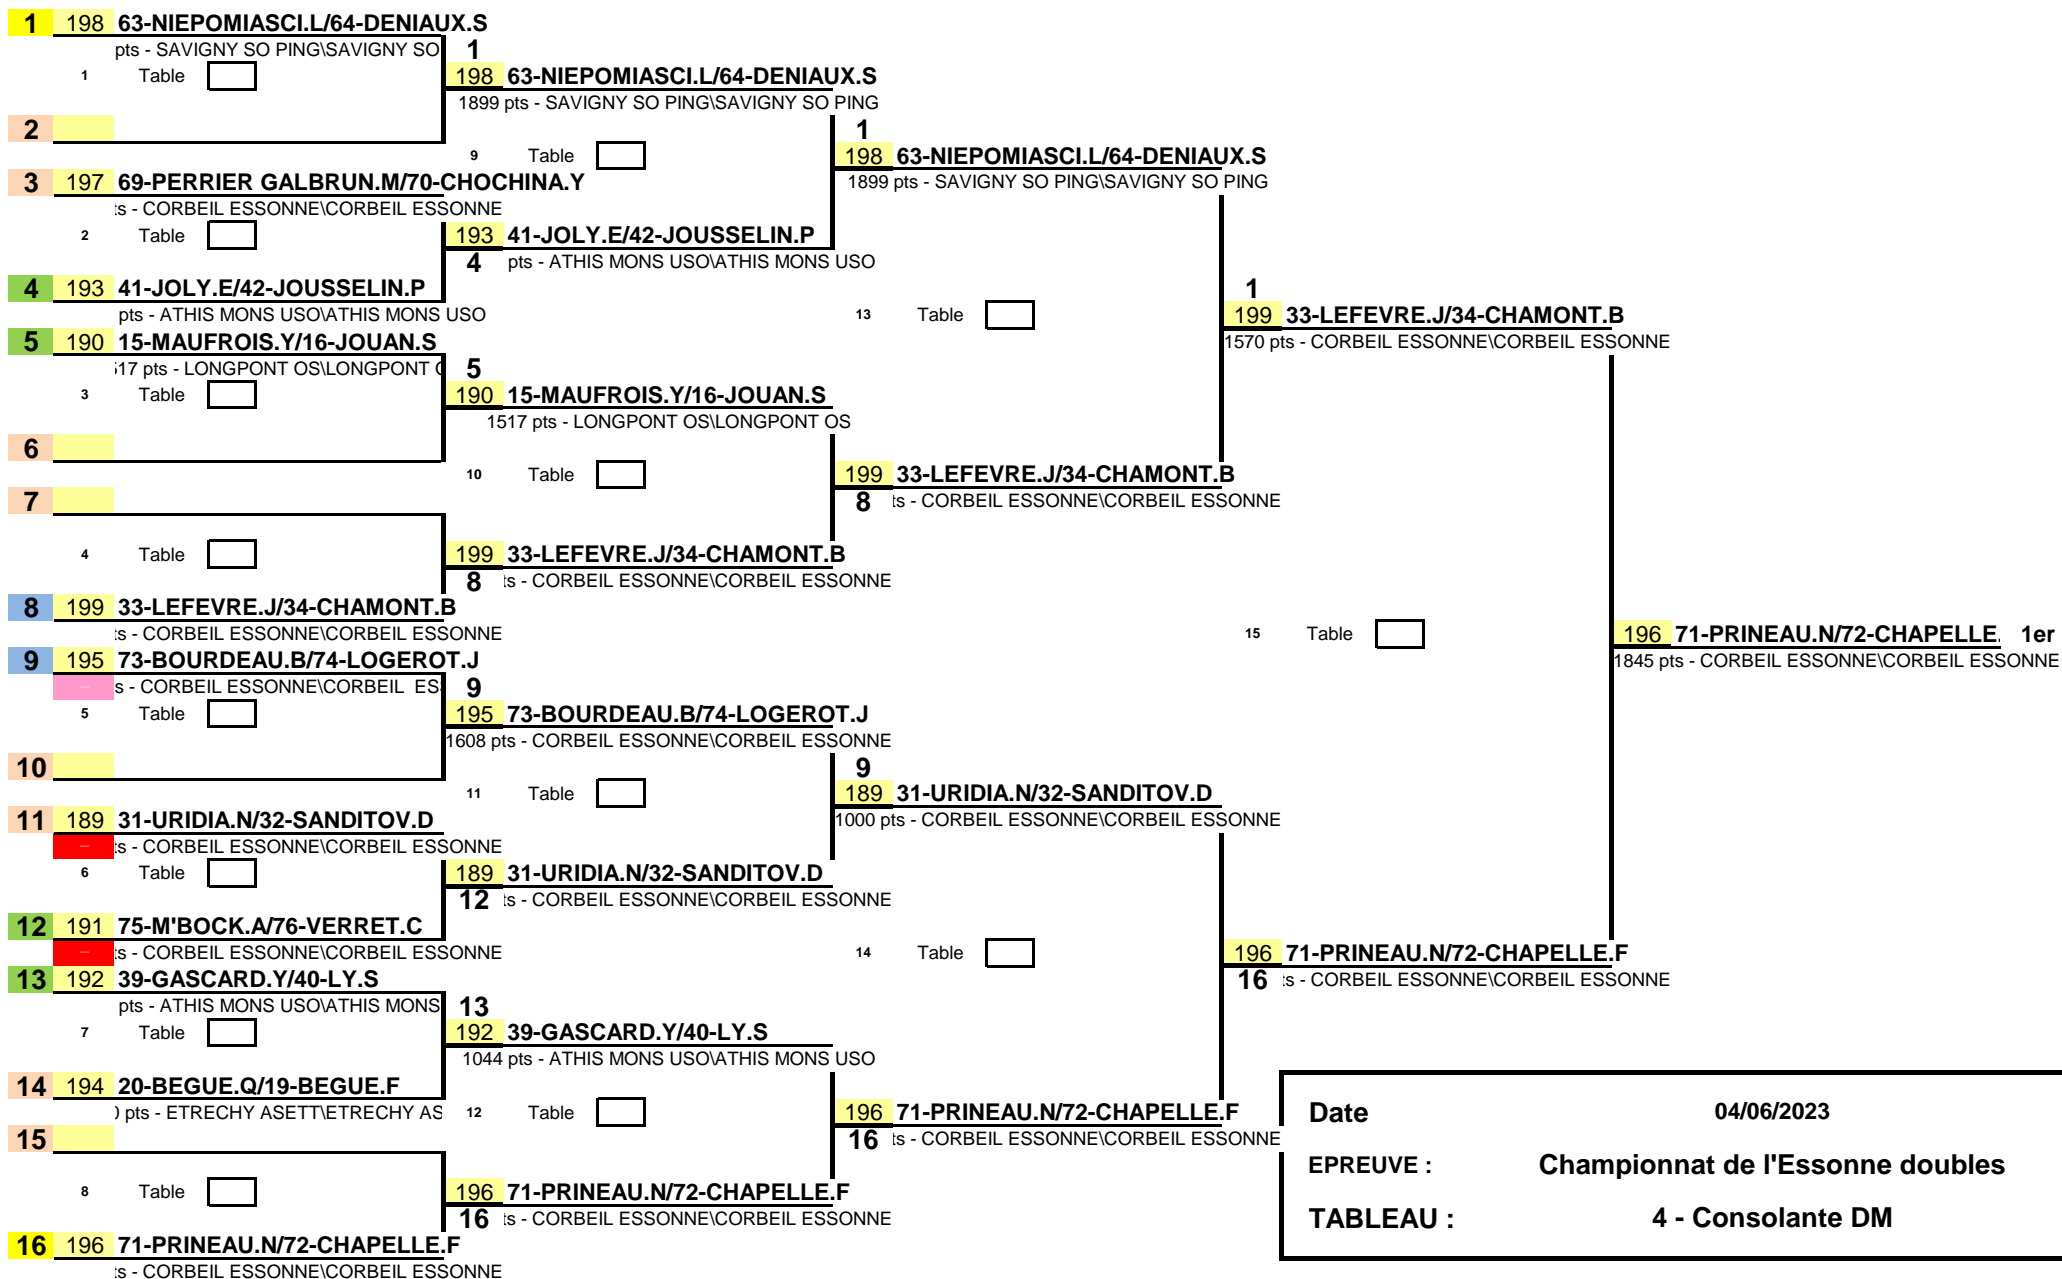

1/8 de Finale

1/4 de Finale

1/2 Finale

Finale

Date	04/06/2023
EPREUVE :	Championnat de l'Essonne doubles
TABLEAU :	4 - Consolante DM