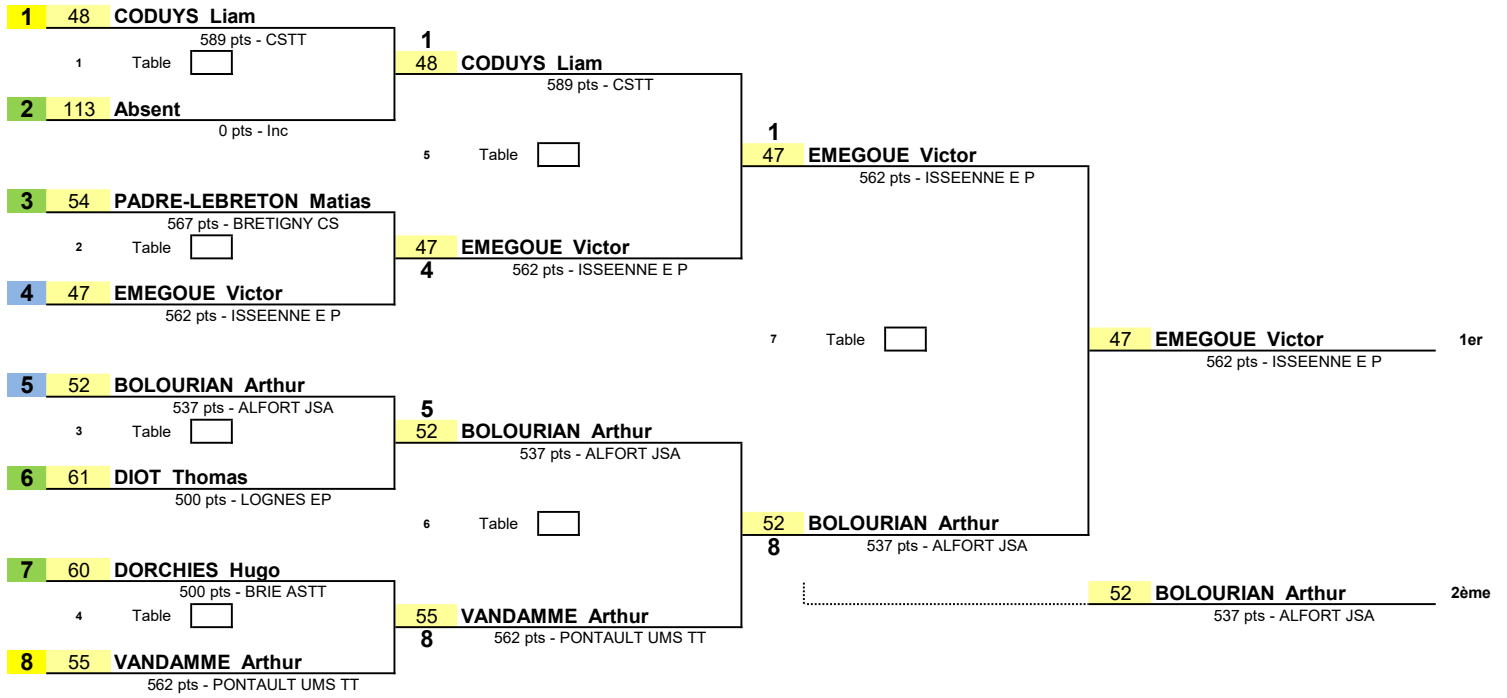

1/4 de Finale

1/2 Finale

Finale

Date	01/09/2019
EPREUVE :	TOURNOI P/B 77/91/92/94
TABLEAU :	Conso Benjamins 1