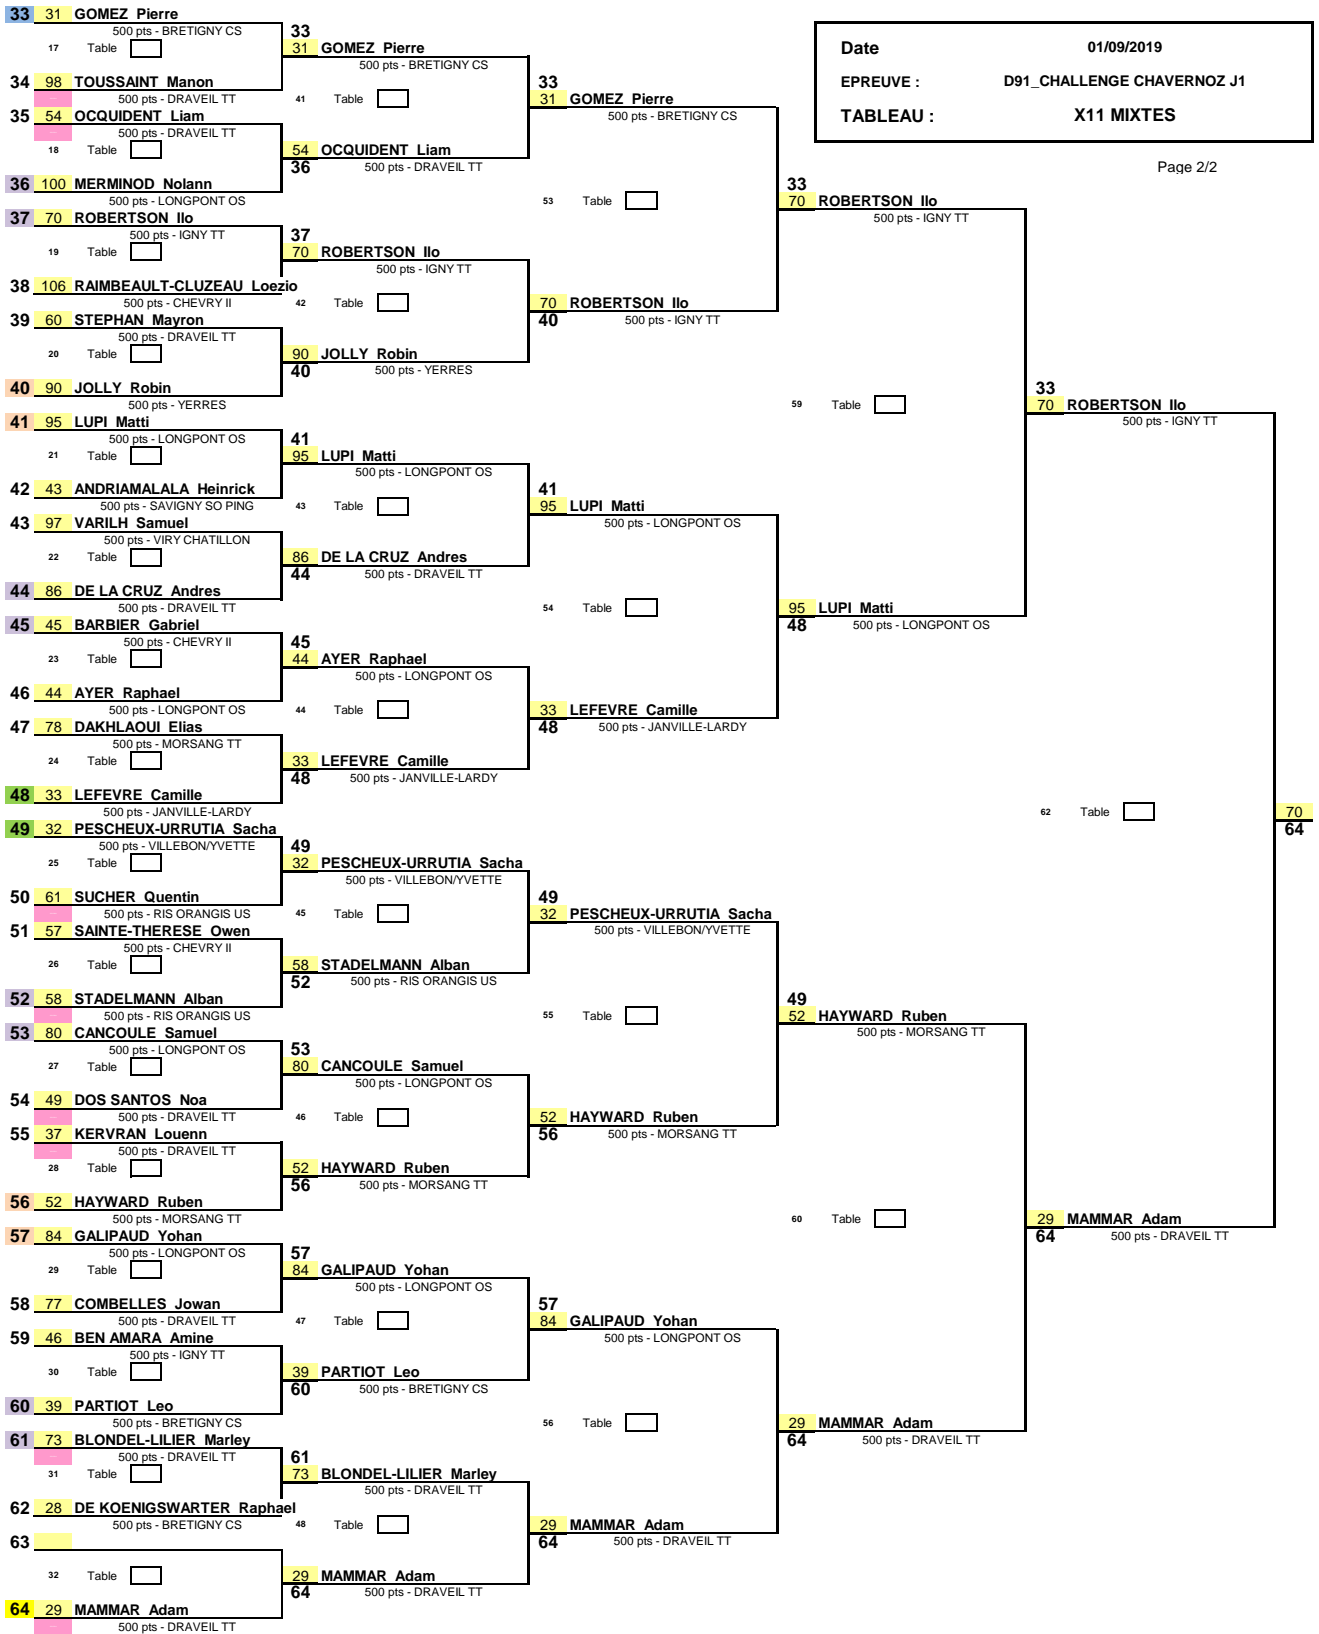

1/32ème de Finale

1/16ème de Finale

1/8ème de Finale

1/4ème de Finale

1/2ème de Finale

Date 01/09/2019
 EPREUVE : D91_CHALLENGE CHAVERNOZ J1
 TABLEAU : X11 MIXTES

Date 01/09/2019
 EPREUVE : D91_CHALLENGE CHAVERNOZ J1
 TABLEAU : X11 MIXTES