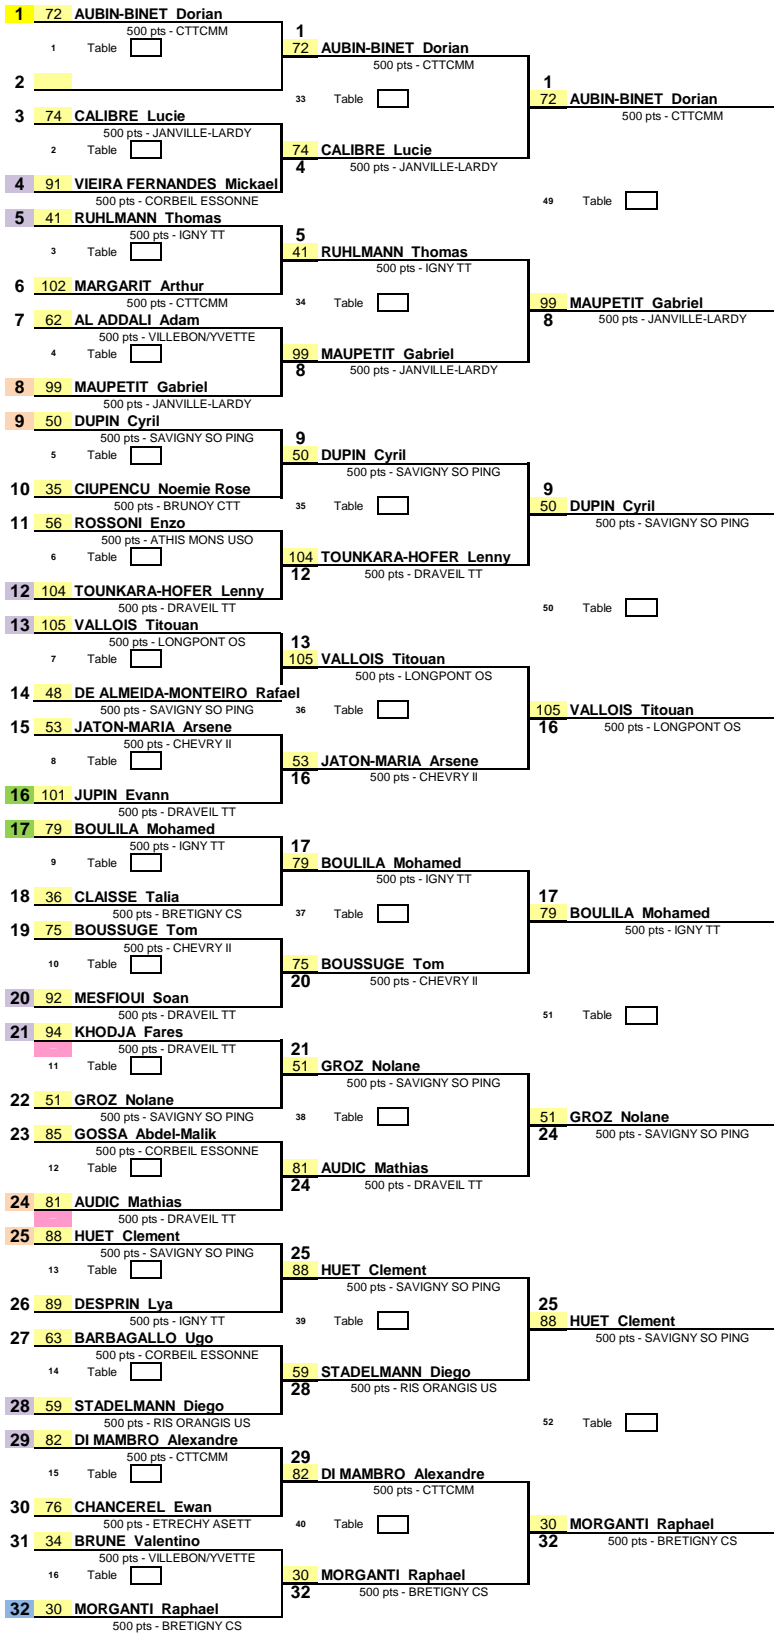

1/32ème de Finale

1/16ème de Finale

1/8ème de Finale

1/4ème de Finale

1/2ème de Finale

Date 01/09/2019
 EPREUVE : D91_CHALLENGE CHAVERNOZ J1
 TABLEAU : X11 MIXTES

Date 01/09/2019
 EPREUVE : D91_CHALLENGE CHAVERNOZ J1
 TABLEAU : X11 MIXTES