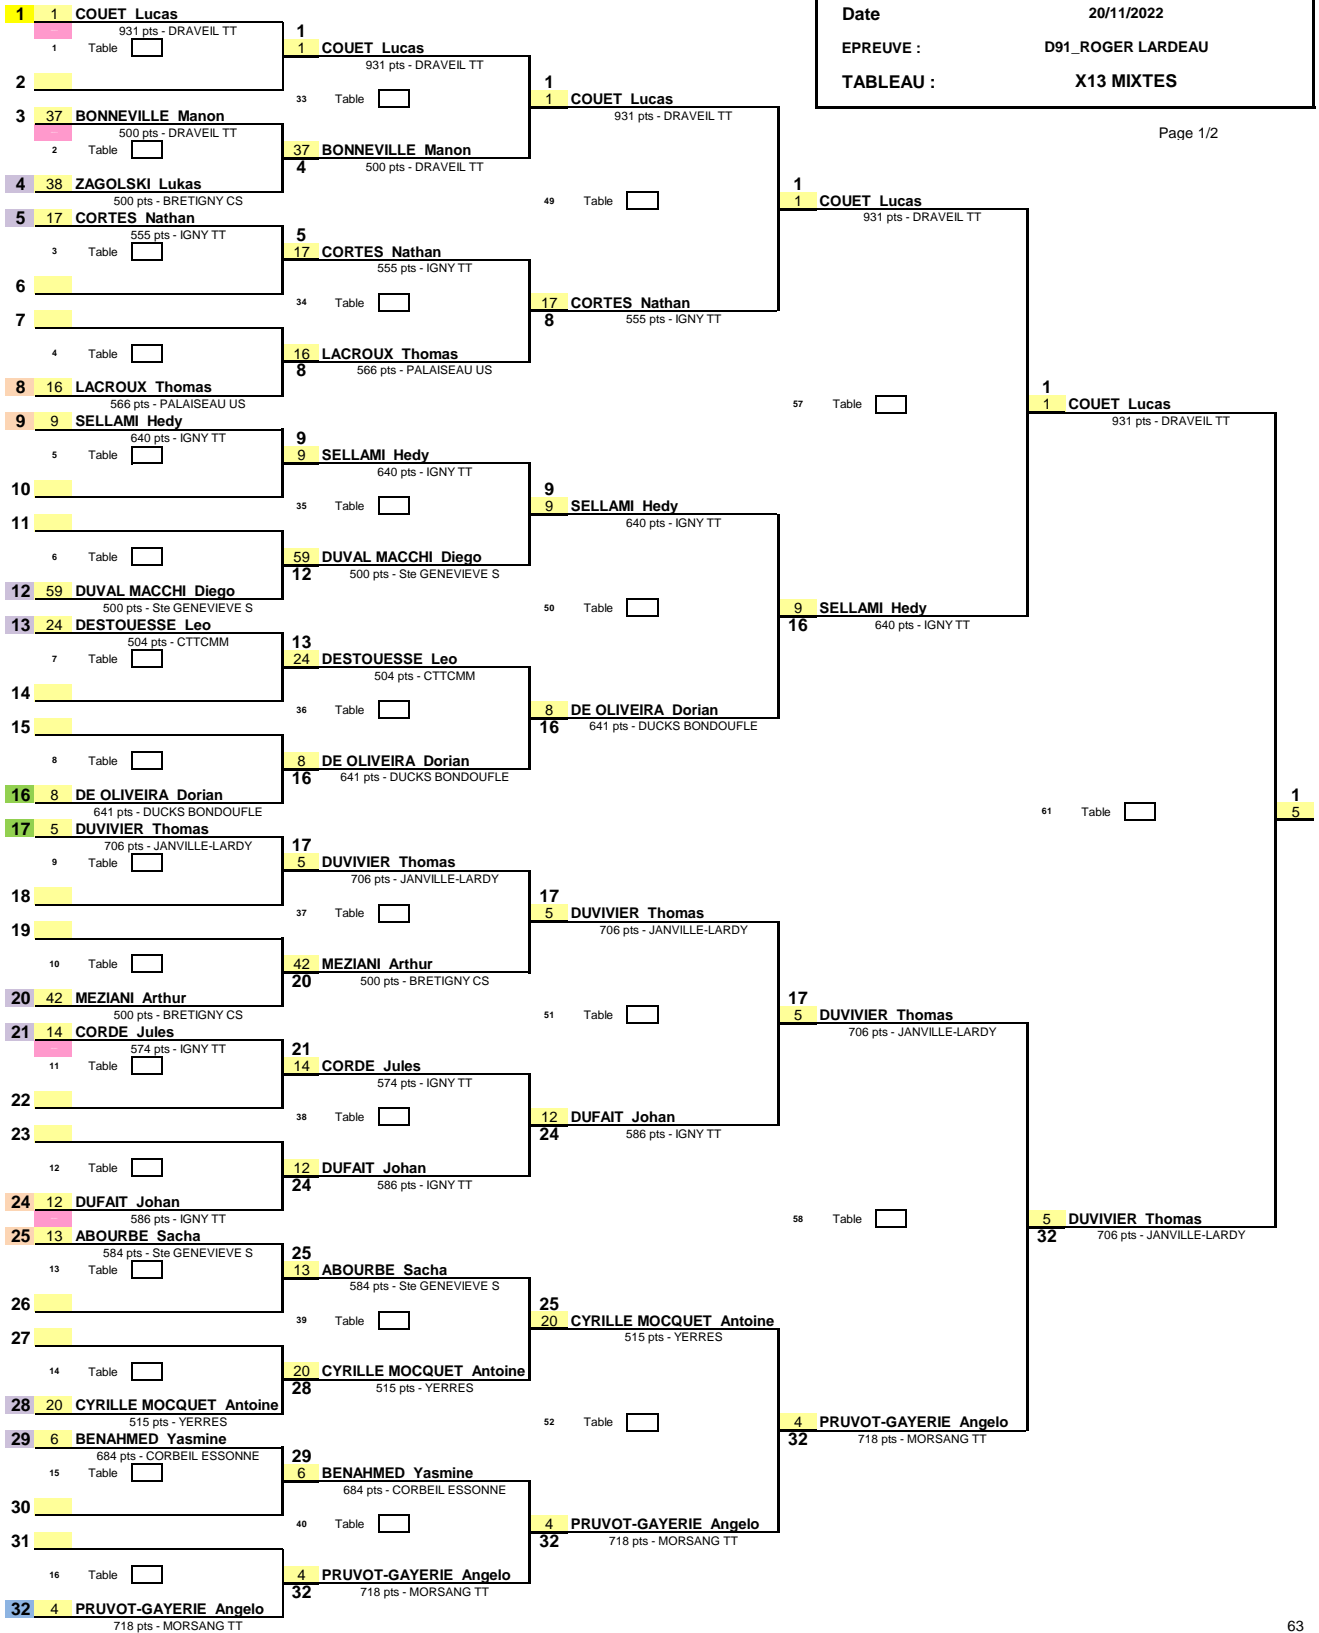

1/32ème de Finale

1/16ème de Finale

1/8ème de Finale

1/4ème de Finale

1/2ème de Finale

63

33	3	DERIVE Guillaume	720 pts - PALAISEAU US	33	3	DERIVE Guillaume	720 pts - PALAISEAU US
17	Table	☐		41	Table	☐	
34				33	3	DERIVE Guillaume	720 pts - PALAISEAU US
35				53	Table	☐	
18	Table	☐		66	MOENNE-LOCCOZ Aurelien	500 pts - MENNECY TT	
36	66	MOENNE-LOCCOZ Aurelien	500 pts - MENNECY TT	36	66	MOENNE-LOCCOZ Aurelien	500 pts - MENNECY TT
37	19	WALL Nathan	527 pts - MENNECY TT	37	19	WALL Nathan	527 pts - MENNECY TT
19	Table	☐		42	Table	☐	
38				56	GUILLOT Mylan	500 pts - EPINAY/ORGE TT	
39				40	56	GUILLOT Mylan	500 pts - EPINAY/ORGE TT
20	Table	☐		59	Table	☐	
40	56	GUILLOT Mylan	500 pts - EPINAY/ORGE TT	33	3	DERIVE Guillaume	720 pts - PALAISEAU US
41	11	PRUVOT-GAYERIE Manoa	594 pts - MORSANG TT	33	3	DERIVE Guillaume	720 pts - PALAISEAU US
21	Table	☐		41	11	PRUVOT-GAYERIE Manoa	594 pts - MORSANG TT
42				43	Table	☐	
43				41	11	PRUVOT-GAYERIE Manoa	594 pts - MORSANG TT
22	Table	☐		48	LIU Andre	500 pts - DRAVEL TT	
44	48	LIU Andre	500 pts - DRAVEL TT	44	48	LIU Andre	500 pts - DRAVEL TT
45	62	FERNANDEZ DEBRIERES Tiago	500 pts - IGNY TT	54	Table	☐	
23	Table	☐		45	62	FERNANDEZ DEBRIERES Tiago	500 pts - IGNY TT
46				44	Table	☐	
47				62	FERNANDEZ DEBRIERES Tiago	500 pts - IGNY TT	
24	Table	☐		41	GOUDEY Aurelien	500 pts - IGNY TT	
48	41	GOUDEY Aurelien	500 pts - IGNY TT	48	41	GOUDEY Aurelien	500 pts - IGNY TT
49	7	NGUYEN Ema	643 pts - DUCKS BONDOUFLE	49	7	NGUYEN Ema	643 pts - DUCKS BONDOUFLE
25	Table	☐		45	Table	☐	
50				49	7	NGUYEN Ema	643 pts - DUCKS BONDOUFLE
51				44	LOUYOT Alain	500 pts - BRUNOY CTT	
26	Table	☐		52	44	LOUYOT Alain	500 pts - BRUNOY CTT
52	44	LOUYOT Alain	500 pts - BRUNOY CTT	55	Table	☐	
53	22	DEMONSABLON Chloe	513 pts - Ste GENEVIEVE S	53	22	DEMONSABLON Chloe	513 pts - Ste GENEVIEVE S
27	Table	☐		46	Table	☐	
54				10	BADEROT Robin	636 pts - DUCKS BONDOUFLE	
55				56	10	BADEROT Robin	636 pts - DUCKS BONDOUFLE
28	Table	☐		60	Table	☐	
56	10	BADEROT Robin	636 pts - DUCKS BONDOUFLE	57	15	ROYER-VARNAT Landry	572 pts - IGNY TT
57	15	ROYER-VARNAT Landry	572 pts - IGNY TT	29	Table	☐	
58				47	Table	☐	
59				57	15	ROYER-VARNAT Landry	572 pts - IGNY TT
30	Table	☐		18	CHAIZE Andrea	552 pts - YERRES	
60	18	CHAIZE Andrea	552 pts - YERRES	60	18	CHAIZE Andrea	552 pts - YERRES
61	67	PERCEPIED Gabriel	500 pts - PALAISEAU US	56	Table	☐	
31	Table	☐		64	2	SABLON Diwayne	786 pts - BRETIGNY CS
62	35	GASCARD Youann	500 pts - ATHIS MONS USO	61	35	GASCARD Youann	500 pts - ATHIS MONS USO
32	Table	☐		48	Table	☐	
63				2	SABLON Diwayne	786 pts - BRETIGNY CS	
64	2	SABLON Diwayne	786 pts - BRETIGNY CS	64	2	SABLON Diwayne	786 pts - BRETIGNY CS

Date	20/11/2022
EPREUVE :	D91_ROGER LARDEAU
TABLEAU :	X13 MIXTES

10
64